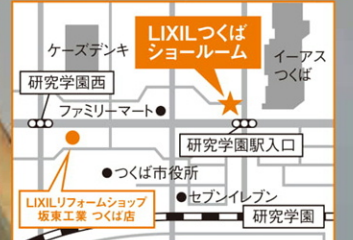

LIXILリフォームショップ坂東工業 つくば店のフリーダイヤル・メールにて予約受付いたします。

◎開催場所 LIXILつくばショールーム

新型コロナウイルス感染症
対策実施中!!

- 消毒の徹底
- マスク着用
- ソーシャルディスタンス
- こまめな換気

他 各種リフォームローン取扱OK!!

増築・改築・修繕・補修などの工事、浴室・台所・書斎・寝室などの改良工事、門扉、外構などの設置など、戸建ては勿論マンションリフォームもお取り扱い可能です。