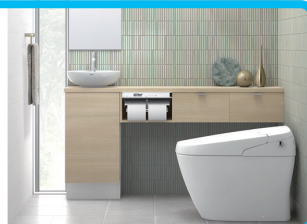

ガーデン&窓辺空間

仕事に集中する「ONの時間」も、家族とくつろいで過ごす「OFFの時間」も心地よくするリフォームをご提案

玄関まわり空間

家にいる時も、いない時も家族の安心・安全を守る。防犯機能をアップして毎日をもっと安心&ラクラクに

トイレ空間

キレイをキープする清掃性はもちろん、広く快適な空間にすることで、他のお部屋のように居心地の良い空間へ

その他にも、くらし快適アイデアを動画でご紹介! 裏面の番組表からお選びください