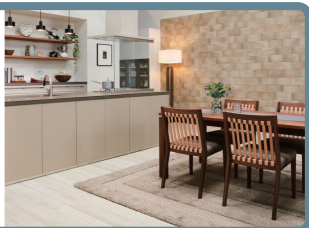

ガーデン&窓辺空間

仕事に集中する「ONの時間」も、家族とくつろいで過ごす「OFFの時間」も心地よくするリフォームをご提案

玄関まわり空間

家にいる時も、いない時も家族の安心・安全を守る。防犯機能をアップして毎日をもっと安心&ラクラクに

トイレ空間

キレイをキープする清掃性はもちろん、広く快適な空間にすることで、他のお部屋のように居心地の良い空間へ

その他にも、くらし快適アイデアを動画でご紹介! 裏面の番組表からお選びください