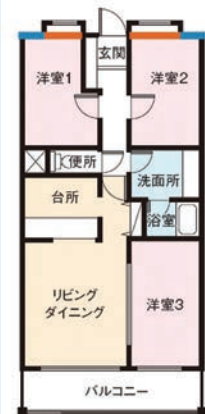

■ 導入必須の製品
■ 任意の製品

内張り断熱の改修イメージ

導入必須の製品

断熱パネル

北面(洋室1・2)に断熱パネルを施工のイメージ

補助対象経費

約 30万円

任意製品

窓

北面(洋室1・2)に内窓を設置のイメージ

補助対象経費

約 12万円

使わなきゃ損ですよ!

補助対象経費合計

約 42万円

※施工部位や金額は一例であり、補助金額を約束するものではありません。

補助金額 約 21万円

お客様の声

【南が丘】様

北側の部屋の結露がひどく、壁紙はカビでショウ柄のようでした。リフォームで張り替えてもまたカビが発生するのではないかと不安でしたが、断熱リフォームで改善できると聞き、外に面する壁に断熱材を張り、窓には内窓を設置しました。リフォーム後の冬の室温は以前より5℃程度高くなったかいです! 結露がなくなり、北側の部屋にカビが発生しなくなりました! 冷暖房効率が良く電気代も抑えられお財布にも優しいです!