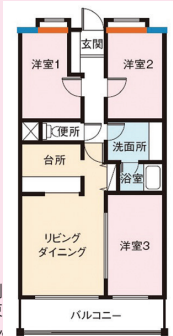

経済産業省 「次世代省エネ建材の実証支援事業」

補助金

対象製品費用の半額以内

既存住宅等の省エネルギー化を図るため、高性能断熱材など短工期で住みながら改修可能な事業を支援する制度です。

公募期間 ~2021/10/29(金)迄
先着順です!!

詳細はこちら

例えば... 集合住宅の改修イメージ

導入必須の製品

断熱パネル
北面(洋室1・2)
補助対象経費
約30万円

+

任意製品

窓
北面(洋室1・2)
補助対象経費
約12万円

=

補助対象
経費合計

約42万円

補助金額

約21万円

※施工部位や金額は一例であり、補助金額を約束するものではありません