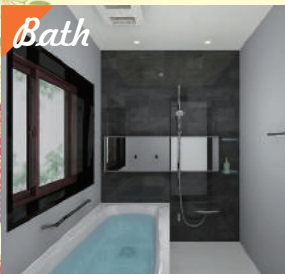

## 新春 LIXIL 福袋 豪華!水回り3点セット

※色はお選び頂けます ※設置費込み

ユニットバス豪華プラン  
スパーージュコース  
**150** (税別)  
万円

【内容】  
システムバスルーム スパーージュ1616サイズ  
+システムキッチン W2550  
+洗面化粧台 W750

キッチン豪華プラン  
リシェルコース  
**130** (税別)  
万円

【内容】  
システムキッチン  
リシェル(セラミックトップ) W2550  
+システムバスルーム 1616サイズ  
+洗面化粧台 W750