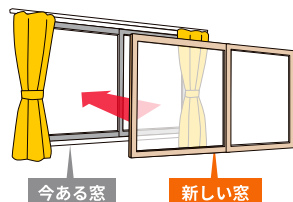

※現場の状況により施工時間が異なります

— 3年連続 —
No.1
※先進的窓リノベ'23~'25
窓ドアリフォーム申請件数 LIXIL調べ
LIXILの窓リフォーム

テレビCM放映中 /

今ある窓にプラスするだけ 簡単窓リフォーム

特許
第5629200号

内窓 インプラス

今ある窓にもう1枚窓を追加
二重窓で生まれる空気層が
断熱効果や防音効果を発揮

古い窓や大きな窓は新しい窓に取替えて 開閉スムーズ・快適に