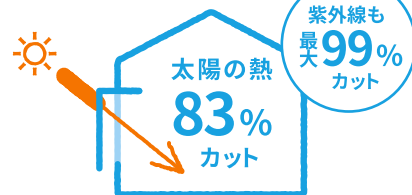

カギがなくても、
暗証番号で解錠可能

※断熱・採風効果は、設置環境や住宅の構造により異なります。

ニオイこもらない!

リシェント勝手口ドア

カギを閉めたまま換気可能。こもった空気をリフレッシュしてジメジメやニオイの解消に。

風の通り道
が生まれ
自然換気で
節電に!

日差し83%カット

スタイルシェード

太陽の熱や紫外線を窓の外側でカットして、エアコン効率アップで冷房費を軽減します。室内熱中症対策や目隠しにも効果的。

エアコンが
欠かせない
ペットとの
暮らしに!

スタイルシェードの場合※

※一般複層ガラスの窓にスタイルシェードを使用した場合の計測・算出値であり保証値ではありません。

現地調査で、お見積もり!お気軽にお問い合わせください

お問い合わせはこちら

LIXIL 住まいのことなら
リフォームショップ

LIXILリフォームショップ
石島建設 小山店