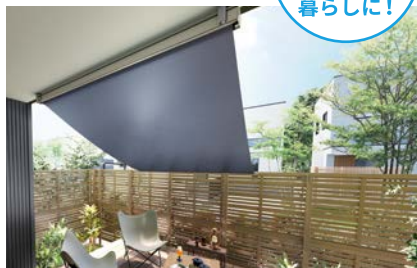

太陽の熱や紫外線を窓の外側でカットして、エアコン効率アップで冷房費を軽減します。室内熱中症対策や目隠しにも効果的。

エアコンが
欠かせない
ペットとの
暮らしに!

スタイルシェードの場合※

※一般複層ガラスの窓にスタイルシェードを使用した場合の計測・算出値であり保証値ではありません。

現地調査で、お見積もり!お気軽にお問い合わせください

お問い合わせはこちら

LIXIL 住まいのことなら
リフォームショップ

LIXILリフォームショップ
石島建設 小山店