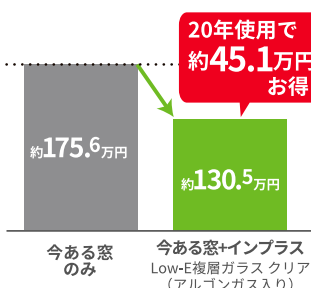

※現場の状況により施工時間が異なります

— 3年連続 —
No.1
※先進的窓リノベ'23~'25
窓ドアリフォーム申請件数 LIXIL調べ
LIXILの窓リフォーム

テレビCM放映中 /

今ある窓にプラスするだけ 簡単窓リフォーム

特許
第5629200号

内窓 インプラス

今ある窓にもう1枚窓を追加
二重窓で生まれる空気層が
断熱効果や防音効果を発揮

古い窓や大きな窓は新しい窓に取替えて 開閉スムーズ・快適に

取替窓 リプラス

今ある窓枠の上に、新しい窓枠を
取付けるから、壁もこわさず
見た目も機能もグレードアップ

断熱効果で 年間光熱費の節約に

■暖冷房費(東京)9窓改修時
20年使用する場合(一定条件下での試算例です)

ペットとの暮らしにも最適 防音効果&断熱効果

LIXIL独自のゲストバリア機能は、
ペットの抜け毛も寄せ付けにくく
お手入れ簡単!

こんな時は、リプラスがおすすめ!

ガタガタして
開閉しづらい...
築20年以上の古い窓