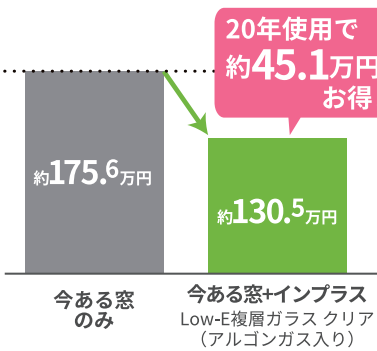

さらに補助額: **76,000円**

Low-E 複層ガラス「大」

定価(本体価格) **16.8万円**
(税込 184,800円)

特別価格 **10.0万円**
※横 1690× 縦 1780 ミリ (税込 110,880円)

さらに補助額: **52,000円**

Low-E 複層ガラス「中」

定価(本体価格) **9.8万円**
(税込 107,800円)

特別価格 **5.8万円**
※横 1695× 縦 1044 ミリ (税込 64,680円)

さらに補助額: **34,000円**

Low-E 複層ガラス「小」

定価(本体価格) **5.7万円**
(税込 62,700円)

特別価格 **3.4万円**
※横 584× 縦 638 ミリ (税込 37,620円)

さらに補助額: **22,000円**

断熱効果で
年間光熱費の節約に

■暖冷房費(東京)9窓改修時
20年使用する場合(一定条件下での試算例です)

ペットとの暮らしにも最適
防音効果&断熱効果

ペットの
鳴き声も
二重窓で軽減

ペットも
快適な室温を
キープ

LIXIL 独自のダストバリア機能は、
ペットの抜け毛も寄せ付けにくく
お手入れ簡単!

内窓を補助金で1DAYリフォーム

冬暖かく夏涼しい
お部屋が快適

気になる窓辺の
結露を軽減

冷暖房の
効率が高まり
光熱費節約

「2枚建て窓(大)」参考価格 202,000円
補助額 **52,000円**