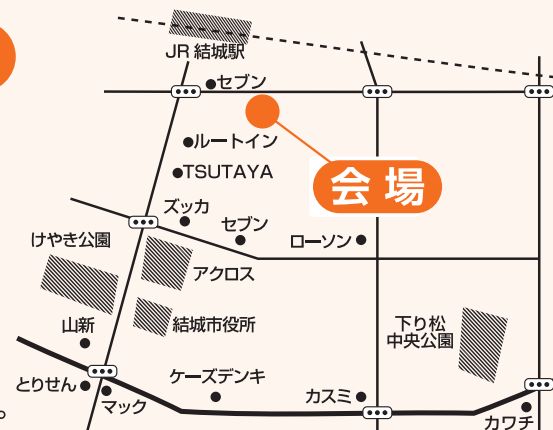

会場ご案内図

結城市中央町 1-17-1
石島建設 Re:more 館

所在地詳細は QR
コードでご確認下さい。

店長: 鈴木 亮一

住まいのことなら

LIXILリフォームショップ

石島建設 結城・小山店 ☎ 0120-971-648

結城店: 結城市中央町 1-17-1 小山店: 小山市西城南 3-12-10TS タウン 受付時間 9:00-17:00 (定休日: 木曜日・日曜日)