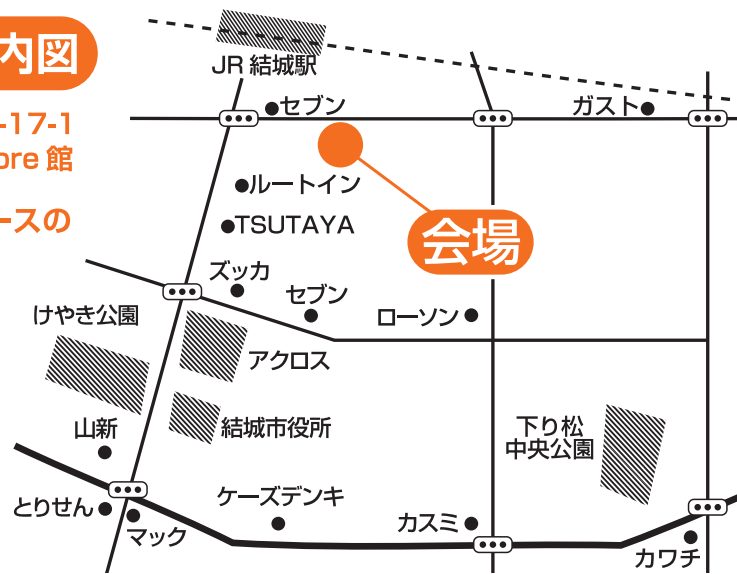

会場ご案内図

結城市中央町 1-17-1
石島建設 Re:more 館

ゆったりスペースの
駐車場完備

所在地詳細は
QRコードで
ご確認ください。

住まいのことなら

LIXILリフォームショップ

石島建設 結城店 ☎️ 0120-32-4883
結城市中央町 1-17-1 受付時間 9:00-17:00 (定休日:木曜日・祝日・第2・4日曜日)

石島建設 小山店 ☎️ 0120-971-648
小山市西城南3-12-10TS タウン 受付時間 9:00-17:00 (定休日:木曜日・祝日・第2・4日曜日)