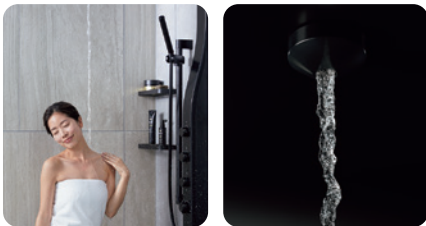

No.8

LIXILのSPACEで、心と身体を整える
★自宅での入浴を特別な時間に！★

まるで温泉！
肩湯のベールで心からリラックス

打たせ湯や肩・腰ほぐし湯で
★極上のくつろぎ時間を♪★

画像:株式会社 LIXIL

心と身体をしっかりと癒す
自宅のお風呂で
★最高のリラクゼーションを★
※おうち時間を幸せに
詳しくは中面へ

極上のバスタイムを提供する

SPAGEのこだわり機能を紹介します

動画で check!

こだわり 1

くつろぎを育む、こだわりの「素材と空間」

SPAGE ならではのカラー、素材、質感のアイテムで上質な空間を演出します。

光で演出

爽やかなあかり(昼光色)

あたたかなあかり(電球色)

壁面の美しさを際立たせるあかり「ライン照明 調光調色機能付」

こだわり 2

心地よいお湯の刺激感と、マッサージ効果「打たせ湯」

スパリゾート施設で体験した打たせ湯の感触を自宅で味わえます。

こだわり 3

やさしく肌をなでるお湯で、身体をあたためる「肩湯」

厚さ約4mmのお湯のバールが、快適なお湯のあたりを実現します。

こだわり 4

両肩の筋肉をやさしくほぐす「肩ほぐし湯」

check!

※被験者は30代～50代男性23人
※肩の快適感、VAS法を用いて被験者の主観により評価(快適:0、快適ではない:100)。入浴前後の快適感の差を比較した値。※自社調べ

首や肩まわりの違和感を快適に

お湯のバールとともに2つの吐水口からリズムカルなウェーブ状の水流で、マッサージ手法のひとつ「切打法」をお湯で再現します。

動画で check!

※本製品は疾病の予防や治療を目的としたものではありません。