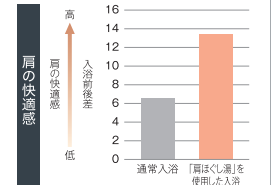

こだわり 2

心地よいお湯の刺激感と、マッサージ効果「打たせ湯」

スパリゾート施設で体験した打たせ湯の感触を自宅で味わえます。

こだわり 3

やさしく肌をなでるお湯で、身体をあたためる「肩湯」

厚さ約4mmのお湯のバールが、快適なお湯のあたりを実現します。

こだわり 4

両肩の筋肉をやさしくほぐす「肩ほぐし湯」

check!

※被験者は30代～50代男性23人
※肩の快適感、VAS法を用いて被験者の主観により評価(快適:0、快適ではない:100)。入浴前後の快適感の差を比較した値。※自社調べ

首や肩まわりの違和感を快適に

お湯のバールとともに2つの吐水口からリズムカルなウェーブ状の水流で、マッサージ手法のひとつ「切打法」をお湯で再現します。

動画で check!

※本製品は疾病の予防や治療を目的としたものではありません。

こだわり 5

腰の筋肉をやさしくほぐす「腰ほぐし湯」

check!

※被験者は30代～50代男性21人
※腰の快適感、VAS法を用いて被験者の主観により評価(快適:0、快適ではない:100)。入浴前後の快適感の差を比較した値。※自社調べ

腰まわりの違和感を解きほぐし快適に

勢いよく吐出されるウェーブ状の噴流が、まるで水あらし解きほぐされるような刺激。心地よいマッサージ感を与えます。

動画で check!

※本製品は疾病の予防や治療を目的としたものではありません。