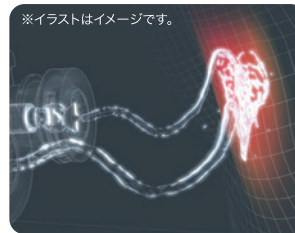

こだわり 2

心地よいお湯の刺激感と、マッサージ効果「打たせ湯」

スパリゾート施設で体験した打たせ湯の感触を自宅で味わえます。

こだわり 3

やさしく肌をなでるお湯で、身体をあたためる「肩湯」

厚さ約4mmのお湯のバールが、快適なお湯のあたりを実現します。

こだわり 4

両肩の筋肉をやさしくほぐす「肩ほぐし湯」

check!

※被験者は30代～50代男性23人
※肩の快適感、VAS法を用いて被験者の主観により評価(快適:0、快適ではない:100)。入浴前後の快適感の差を比較した値。※自社調べ

首や肩まわりの違和感を快適に

お湯のバールとともに2つの吐水口からリズムカルなウェーブ状の水流で、マッサージ手法のひとつ「切打法」をお湯で再現します。

動画で check!

※本製品は疾病の予防や治療を目的としたものではありません。

こだわり 5

腰の筋肉をやさしくほぐす「腰ほぐし湯」

check!

※被験者は30代～50代男性21人
※腰の快適感、VAS法を用いて被験者の主観により評価(快適:0、快適ではない:100)。入浴前後の快適感の差を比較した値。※自社調べ

腰まわりの違和感を解きほぐし快適に

勢いよく吐出されるウェーブ状の噴流が、まるで水あらし解きほぐされるような刺激。心地よいマッサージ感を与えます。

動画で check!

※本製品は疾病の予防や治療を目的としたものではありません。

画像:株式会社 LIXIL

LIXILのSPAGEで/

毎日の入浴がより豊かで癒しの時間に