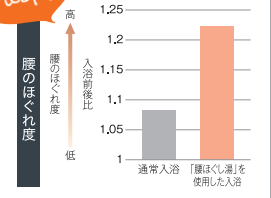

こだわり 2

心地よいお湯の刺激感と、マッサージ効果「打たせ湯」

スパリゾート施設で体験した打たせ湯の感触を自宅で味わえます。

こだわり 3

やさしく肌をなでるお湯で、身体をあたためる「肩湯」

厚さ約4mmのお湯のバールが、快適なお湯のあたりを実現します。

こだわり 4

両肩の筋肉をやさしくほぐす「肩ほぐし湯」

check!

※被験者は30代～50代男性23人
※肩の快適感、VAS法を用いて被験者の主観により評価(快適:0、快適ではない:100)。入浴前後の快適感の差を比較した値。※自社調べ

首や肩まわりの違和感を快適に

お湯のバールとともに2つの吐水口からリズムカルなウェーブ状の水流で、マッサージ手法のひとつ「切打法」をお湯で再現します。

動画で check!

※本製品は疾病の予防や治療を目的としたものではありません。

こだわり 5

腰の筋肉をやさしくほぐす「腰ほぐし湯」

check!

※被験者は30代～50代男性21人
※腰の快適感、VAS法を用いて被験者の主観により評価(快適:0、快適ではない:100)。入浴前後の快適感の差を比較した値。※自社調べ

腰まわりの違和感を解きほぐし快適に

勢いよく吐出されるウェーブ状の噴流が、まるで水あらし解きほぐされるような刺激。心地よいマッサージ感を与えます。

動画で check!

※本製品は疾病の予防や治療を目的としたものではありません。

画像:株式会社 LIXIL

LIXILのSPAGEで/

毎日の入浴がより豊かで癒しの時間に