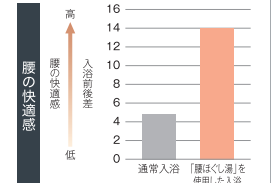

こだわり 2

心地よいお湯の刺激感と、マッサージ効果「打たせ湯」

スパリゾート施設で体験した打たせ湯の感触を自宅で味わえます。

こだわり 3

やさしく肌をなでるお湯で、身体をあたためる「肩湯」

厚さ約4mmのお湯のバールが、快適なお湯のあたりを実現します。

こだわり 4

両肩の筋肉をやさしくほぐす「肩ほぐし湯」

check!

※被験者は30代～50代男性23人
※肩の快適感、VAS法を用いて被験者の主観により評価(快適:0、快適ではない:100)。入浴前後の快適感の差を比較した値。※自社調べ

首や肩まわりの違和感を快適に

お湯のバールとともに2つの吐水口からリズムカルなウェーブ状の水流で、マッサージ手法のひとつ「切打法」をお湯で再現します。

動画で check!

※本製品は疾病の予防や治療を目的としたものではありません。

こだわり 5

腰の筋肉をやさしくほぐす「腰ほぐし湯」

check!

※被験者は30代～50代男性21人
※腰の快適感、VAS法を用いて被験者の主観により評価(快適:0、快適ではない:100)。入浴前後の快適感の差を比較した値。※自社調べ

腰まわりの違和感を解きほぐし快適に

勢いよく吐出されるウェーブ状の噴流が、まるで水あらし解きほぐされるような刺激。心地よいマッサージ感を与えます。

動画で check!

※本製品は疾病の予防や治療を目的としたものではありません。

画像:株式会社 LIXIL

LIXILのSPAGEで/

毎日の入浴がより豊かで癒しの時間に