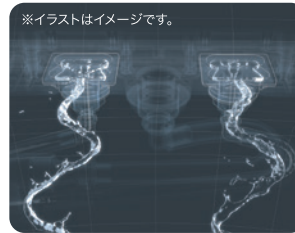

こだわり 2

心地よいお湯の刺激感と、マッサージ効果「打たせ湯」

スパリゾート施設で体験した打たせ湯の感触を自宅で味わえます。

こだわり 3

やさしく肌をなでるお湯で、身体をあたためる「肩湯」

厚さ約4mmのお湯のバールが、快適なお湯のあたりを実現します。

こだわり 4

両肩の筋肉をやさしくほぐす「肩ほぐし湯」

check!

※被験者は30代～50代男性23人
※肩の快適感、VAS法を用いて被験者の主観により評価(快適:0、快適ではない:100)。入浴前後の快適感の差を比較した値。※自社調べ

首や肩まわりの違和感を快適に

お湯のバールとともに2つの吐水口からリズムカルなウェーブ状の水流で、マッサージ手法のひとつ「切打法」をお湯で再現します。

動画で check!

※本製品は疾病の予防や治療を目的としたものではありません。

こだわり 5

腰の筋肉をやさしくほぐす「腰ほぐし湯」

check!

※被験者は30代～50代男性21人
※腰の快適感、VAS法を用いて被験者の主観により評価(快適:0、快適ではない:100)。入浴前後の快適感の差を比較した値。※自社調べ

腰まわりの違和感を解きほぐし快適に

勢いよく吐出されるウェーブ状の噴流が、まるで水あらし解きほぐされるような刺激。心地よいマッサージ感を与えます。

動画で check!

※本製品は疾病の予防や治療を目的としたものではありません。