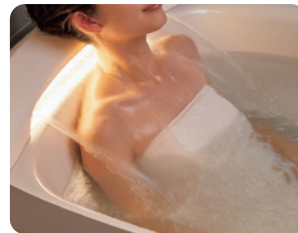

No.8

LIXILのSPACEで、心と身体を整える
★自宅での入浴を特別な時間に！★

まるで温泉！
肩湯のベールで心からリラックス

打たせ湯や肩・腰ほぐし湯で
★極上のくつろぎ時間を♪★

画像:株式会社 LIXIL

心と身体をしっかりと癒す
自宅のお風呂で
★最高のリラクゼーションを★
※おうち時間を幸せに
詳しくは中面へ

極上のバスタイムを提供する

SPAGEのこだわり機能を紹介します

こだわり 2

心地よいお湯の刺激感と、マッサージ効果「打たせ湯」

スパリゾート施設で体験した打たせ湯の感触を自宅で味わえます。

こだわり 3

やさしく肌をなでるお湯で、身体をあたためる「肩湯」

厚さ約4mmのお湯のバールが、快適なお湯のあたりを実現します。

こだわり 4

両肩の筋肉をやさしくほぐす「肩ほぐし湯」

check!

※被験者は30代～50代男性23人
※肩の快適感、VAS法を用いて被験者の主観により評価(快適:0、快適ではない:100)。入浴前後の快適感の差を比較した値。※自社調べ

首や肩まわりの違和感を快適に

お湯のバールとともに2つの吐水口からリズムカルなウェーブ状の水流で、マッサージ手法のひとつ「切打法」をお湯で再現します。

動画で check!

※本製品は疾病の予防や治療を目的としたものではありません。

こだわり 5

腰の筋肉をやさしくほぐす「腰ほぐし湯」

check!

※被験者は30代～50代男性21人
※腰の快適感、VAS法を用いて被験者の主観により評価(快適:0、快適ではない:100)。入浴前後の快適感の差を比較した値。※自社調べ

腰まわりの違和感を解きほぐし快適に

勢いよく吐出されるウェーブ状の噴流が、まるで水あらし解きほぐされるような刺激。心地よいマッサージ感を与えます。

動画で check!

※本製品は疾病の予防や治療を目的としたものではありません。