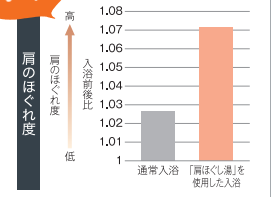

こだわり 2

心地よいお湯の刺激感と、マッサージ効果「打たせ湯」

スパリゾート施設で体験した打たせ湯の感触を自宅で味わえます。

こだわり 3

やさしく肌をなでるお湯で、身体をあたためる「肩湯」

厚さ約4mmのお湯のバールが、快適なお湯のあたりを実現します。

こだわり 4

両肩の筋肉をやさしくほぐす「肩ほぐし湯」

check!

※被験者は30代～50代男性23人
※肩の快適感、VAS法を用いて被験者の主観により評価(快適:0、快適ではない:100)。入浴前後の快適感の差を比較した値。※自社調べ

首や肩まわりの違和感を快適に

お湯のバールとともに2つの吐水口からリズムカルなウェーブ状の水流で、マッサージ手法のひとつ「切打法」をお湯で再現します。

動画で check!

※本製品は疾病の予防や治療を目的としたものではありません。

こだわり 5

腰の筋肉をやさしくほぐす「腰ほぐし湯」

check!

※被験者は30代～50代男性21人
※腰の快適感、VAS法を用いて被験者の主観により評価(快適:0、快適ではない:100)。入浴前後の快適感の差を比較した値。※自社調べ

腰まわりの違和感を解きほぐし快適に

勢いよく吐出されるウェーブ状の噴流が、まるで水あらし解きほぐされるような刺激。心地よいマッサージ感を与えます。

動画で check!

※本製品は疾病の予防や治療を目的としたものではありません。