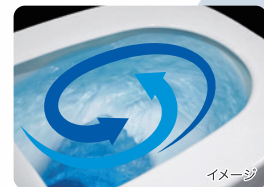

汚れのつきにくさにこだわり
お手入れの手間も軽減♪