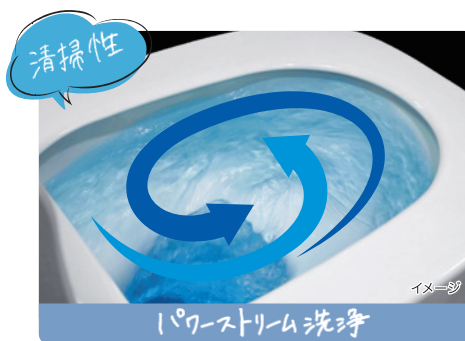

サティス
check!

より上品な空間作りに
「サティス ノーブルレーベル」

便器鉢内は
汚れ落ちが
確認できる
ピュアホワイト

ノーブルグレー

ノーブルブラック

ノーブルトープ

どこまでも磨きぬいた
シンプル＆コンパクトな「サティス S」タイプ

サティス
check!

限られた空間を、より広く、より快適に使う
コンパクトデザインなので、狭かったトイレにも
空間が生まれ使いやすくなります♪

空間広々

※床排水仕様の場合

いつものトイレ掃除がラクラクに♪サティスの便利機能

清掃性

マクアセラミック
汚れがつきにくく落ちやすい

清掃性

電動お掃除リフトアップ
便器とのあき間汚れも楽に拭き取れる

清掃性

パワーストリーム洗浄
少ない水でも強力水流でしっかり洗浄

清掃性

フチレス形状 ※サティスS96は対応
便器のフチをなくし、お掃除ラクラク

清潔性

鉢内除菌
プラズマクラスターイオンで鉢内を除菌・消臭

※プラズマクラスターロゴ及びプラズマクラスター、Plasmaclusterは、シャープ株式会社の商標です。

清潔性

女性専用レディスノズル
女性にやさしいビデ洗浄用ノズル

♪トイレのひとつときが、もっときもちのいい時間に♪