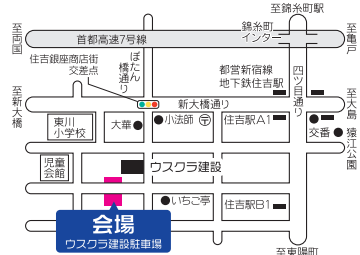

リフォーム相談コーナー

ご相談・お見積り無料

スタイルシード 見て触れて試せる展示コーナー インプラス

エコカラット

エコカラット
フジーム作り
参加費300円

【光るどろだんごを作ろう・お申込み方法】

お申込みは平成30年7月27日までにTELもしくはFAXをお願いします。
なお、先着順となりますので受付期間内であっても受付終了となる場合がございます。
お早目にお申込みください。

【TEL】0120-00-7850 【FAX】03-3634-4548

LIXILリフォームショップ ウスクラ建設

0120-00-7850 〒135-0002 東京都江東区住吉1-13-12
http://www.usukura-kensetsu.co.jp

光るどろだんごをつくろう 参加お申込書

ご参加される方全員のお名前をご記入ください

お名前	1部・2部 参加
お名前	1部・2部 参加
ご住所	
ご連絡先	

【アクセス】 都営新宿線・東京メトロ半蔵門線 住吉駅 A1・B1出口 徒歩3分

※自転車・お車でのお越しはご遠慮いたします。
ご来場の際は公共交通機関をご利用ください。