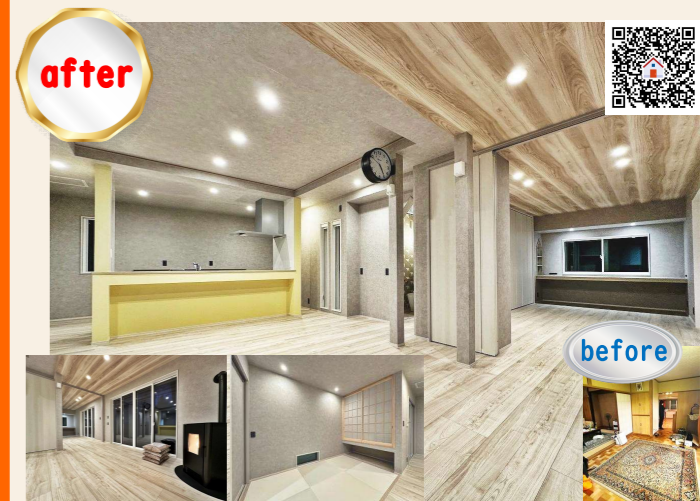

こちらのお客様は弊社が秋に実施した『リフォーム相談会』に来場していただきました!来場者限定で多数の成約特典をご用意してましたので、とってもお得にリフォームすることができました!

施主様の声

年内に工事を終わらせていただき感謝しています!
年末の大掃除が楽になりました!

◆0様邸リノベーション報告(北杜市)
~この別荘は離れて暮らす家族を結ぶ場所です!耐震・断熱性能up!~