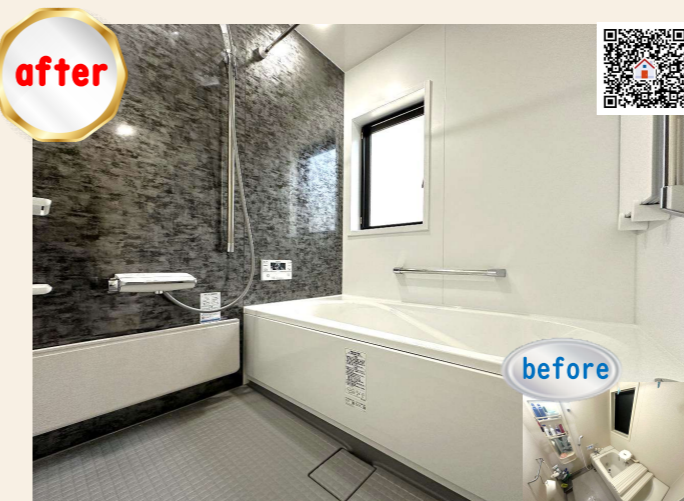

米山住研 完成報告

◆MA様邸リフォーム報告(南アルプス市)
~水回りリフォーム!年末の大掃除がとっても楽になりました!~