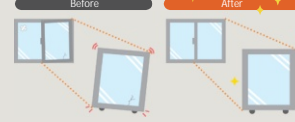

古い窓を、新しい窓にパッと交換!

1day
リフォーム

開け閉めもスムーズに

窓の変形などで開け閉めしづらくなった窓のがたつきを解消!

すきま風・換気のお悩みスッキリ

窓の種類を変えられるから、すきま風や換気のお悩みを解決!

※日射時間が長く外窓に複層ガラスを使用している場合、内窓にLow-E複層ガラスを使用すると、ガラスの熱割れ、枠や障子の変色・変形の恐れがあります。

2つの補助金で「窓」と「水まわり」を一緒にリフォーム 健康で快適な住まいの実現を!