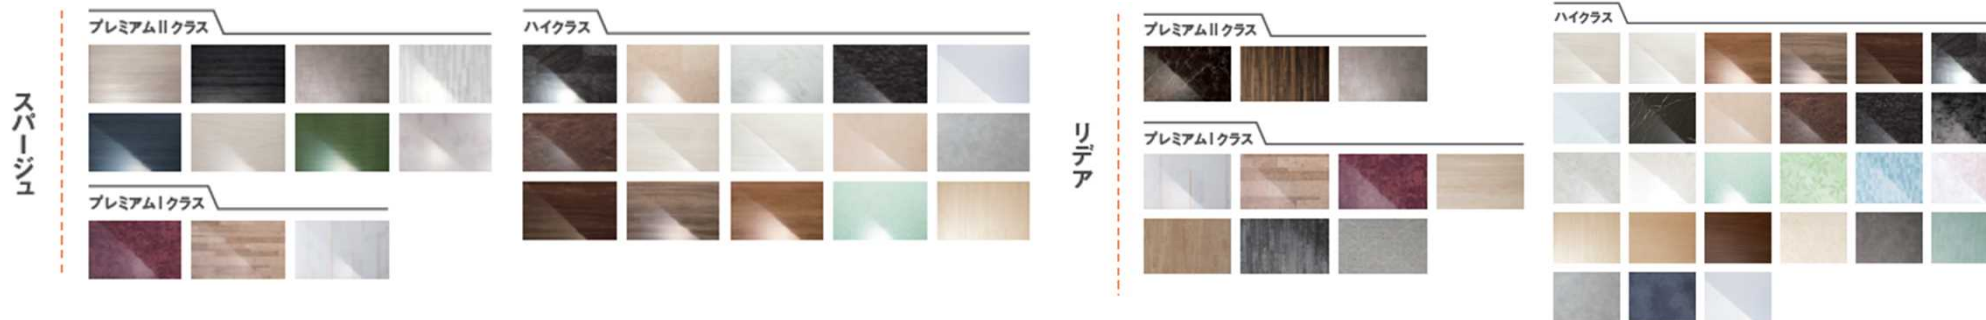

対象商品

スパーージュ

リデア

キャンペーンサイトはこちら

<https://s.lixil.com/wall-cp-01>

壁パネル 無料アップグレード キャンペーン

最大14万円お得になります！

スパージュ	全面張り		通常価格	キャンペーン価格	リデア	全面張り		通常価格	キャンペーン価格
	プレミアムII			¥140,000		+¥0	プレミアムII		
プレミアムI			¥100,000	プレミアムI				¥90,000	
ハイ			¥70,000	ハイ				¥60,000	
スパージュ	アクセント張り		通常価格	キャンペーン価格	リデア	アクセント張り		通常価格	キャンペーン価格
	アクセントパネル	ベースパネル				アクセントパネル	ベースパネル		
	プレミアムII	ハイ	¥100,000	+¥0		プレミアムII	ハイ	¥90,000	
		ベーシック	¥40,000			プレミアムII	ベーシック	¥30,000	
	プレミアムI	ハイ	¥80,000			プレミアムI	ハイ	¥70,000	
		ベーシック	¥20,000			プレミアムI	ベーシック	¥10,000	
	ハイ	ハイ	¥70,000			ハイ	ハイ	¥60,000	
		ベーシック	¥10,000						

上質な壁カラーが選び放題で、自分好みの浴室へ！
お施主様にも嬉しいキャンペーンです！

〉 壁パネル 無料アップグレード キャンペーン

内容	通常、有償となる壁パネル変更のオプションが無料でアップグレード プレミアムⅠ・Ⅱ、ハイクラス・全面張り対応 ※ グランクラスは対象外
対象ターゲット	エンドユーザー
対象物件	スパージュ・リデアのリフォーム物件（※新築は対象外）
実施時期	2023年 見積期間：4月12日～9月30日 受注期間：5月1日～10月31日 出荷期間：～12月27日
運用	イコネ見積作成時にCPを選択するだけ。別途申し込みなどは不要