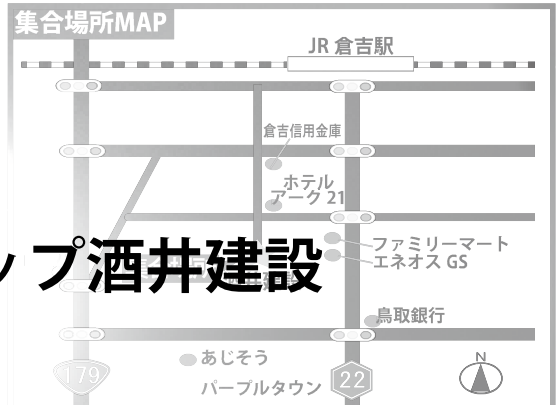

お申込み
お問合わせ

LIXIL リフォームショップ 酒井建設 TEL:0858-26-5031
〒682-0023 鳥取県倉吉市山根 622-1 FAX:0858-26-6759