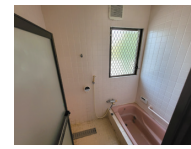

リフォーム応援キャンペーン!

数量限定!!
5台

LIXIL アメージュ
ZAシャワートイレ
リトイレ

大特価

ECO5/ZA2グレード/壁リモコン
手洗い付き/ピュアホワイト
メーカー希望価格
¥266,200(税込)

今なら
なんと

13 税込
万円

※工事費用は別途

その他お得なLIXIL商品ラインナップ /

補助金
対象

インプラス(内窓)

LIXIL インプラス
Low E 複層ガラスクリア
W1800H1800
商品定価 181,500円(税込)

12 税込
万円

※工事費用は別途

Before

After

補助金
対象

リプラス(外窓)

LIXIL リプラス
Low-E複層ガラスクリア
W1800H1800

商品定価 225,280円(税込)

17 税込
万円

※工事費用は別途

Before

After

補助金
対象

システムバス

LIXILシステムバス
スパージュ BXシリーズ
1616サイズ
商品定価 1,944,800円(税込)

125 税込
万円

※工事費用は別途

Before

After

補助金
対象

システムキッチン

LIXILシステムキッチン
リシェルSI
間口2550
商品定価 1,481,150円(税込)

106 税込
万円

※工事費用は別途

Before

After

補助金
対象

洗面化粧台

LIXIL洗面化粧台 ルミシス
間口750/ボウル一体型/フルスライド
商品定価 584,100円(税込)

42 税込
万円

※工事費用は別途

Before

After

補助金
対象

トイレ

LIXILトイレ
サティスSリトイレ
ECO5/SR6グレード
商品定価 399,850円(税込)

32 税込
万円

※工事費用は別途

Before

After