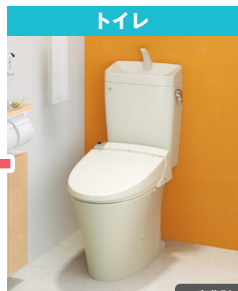

システムバス

トイレ

シエラス 壁付1型2550
(組立施工費込) 工事費別 **52万円**
商品定価 949,652円

リデア Mタイプ 1616サイズ
(組立施工費込) 工事費別 **74万円**
商品定価 1,417,900円

アメージュZ便座
+シャワートイレ
商品定価 **17万円**
221,540円

水廻り3点セット

システムキッチン + システムバス + トイレ
(組立施工費込) (組立施工費込)