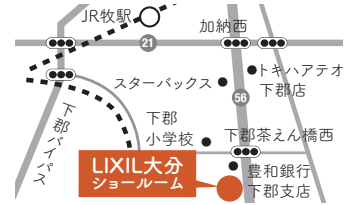

くらしのこと相談会

6/18(土)・19(日)
10:00～17:00

ご来場は事前予約をおすすめいたします。

LIXIL 大分ショールーム
大分市下郡中央2-4-16

☎0120-947-288

2日間限定!

水廻り3点まとめてリフォームで大特価!!

システムキッチン