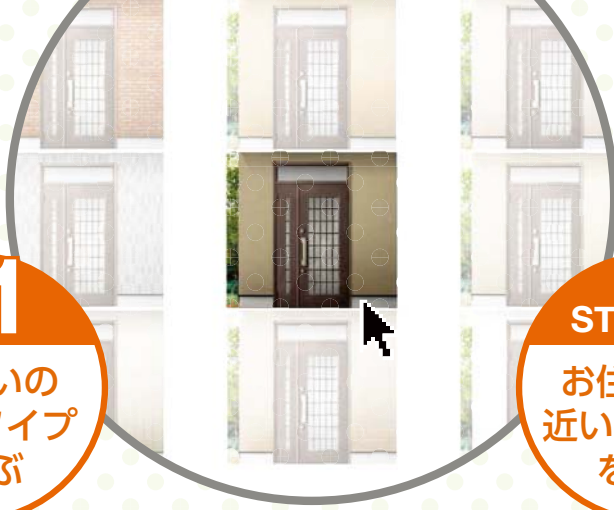

STEP 1
ドアの
デザインを
選んで!

STEP 2
ご自宅の
写真を
取り込んで!

STEP 3
あっ!
という間に
完成!!!!

操作
ラクラク♪

STEP 1

お住まいの
玄関のタイプ
を選ぶ

STEP 2

お住まいに
近いイメージ
を選ぶ

イメージ
しやすい♪

玄関ドア・引戸と外壁の組み合わせを、パッとシミュレーション

Rechent

「デザインセレクトナビ」

STEP 3

お好みの
玄関ドア・引戸
を選ぶ

さらに、外壁も
リフォーム
できるのね!

STEP 4