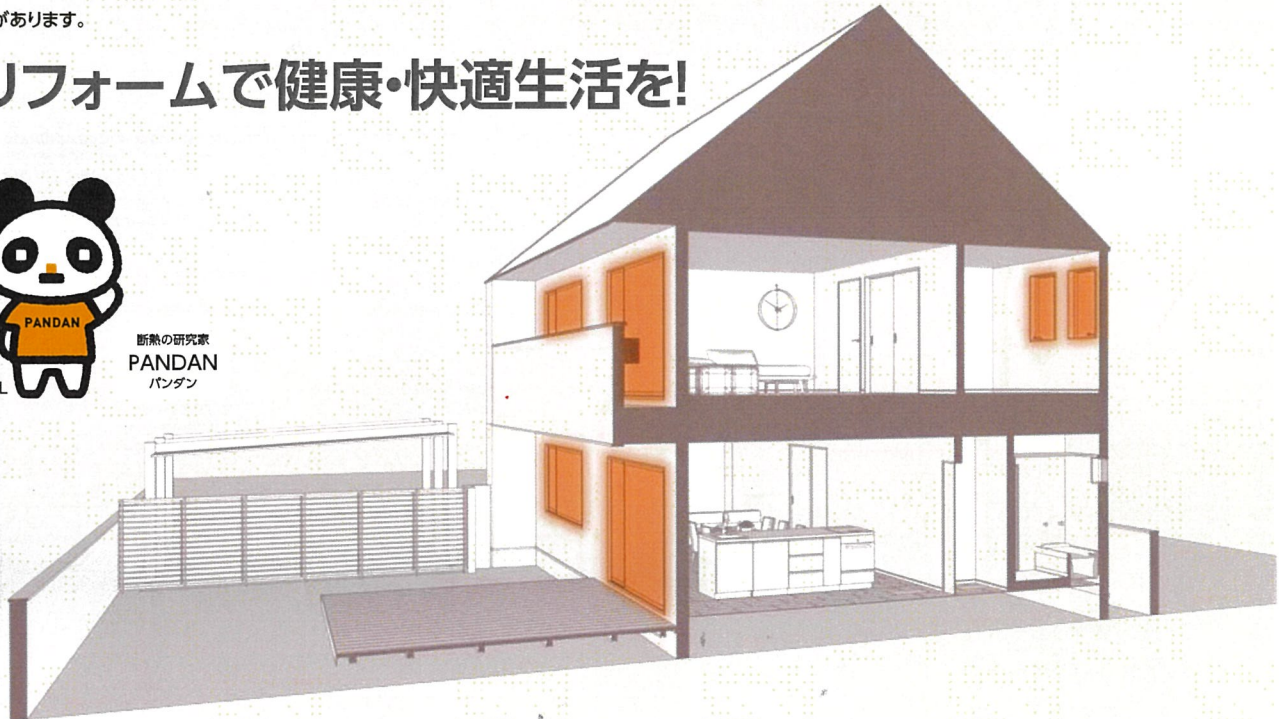

最大50%相当還元

今なら補助金で

最大200万円お得!

※制度の適用には条件があります。

窓断熱リフォームで健康・快適生活を!

## 先進的窓リノベ事業 & こどもエコすまい支援事業

※令和4年11月8日および12月16日に公表された情報を元に作成しています。ご活用の際は必ず最新の情報をご確認ください。

補助金がもらえる対象期間は?

2022年11月8日から2023年12月31日まで

- 2023年12月31日までに対象工事に着手し工事完了した案件。契約を締結した施工業者が申請前に事業者登録を完了している必要があります。
- 各事業とも1申請あたりの合計補助額5万円以上から申請可能です。ただし先進的窓リノベ事業において補助申請が受理される場合は、こどもエコすまい支援事業は1申請あたりの合計補助額が2万円以上であれば申請可能とします。予算の執行状況に応じて期限前に終了する場合があります。

補助金対象となる主なリフォーム例(制度の一部を抜粋)

窓をしっかり断熱&省エネも家事ラクも!  
制度の併用ができる今がチャンスです!

### 先進的窓リノベ事業(最大200万)

窓リフォーム(戸建・低層集合住宅用)

サイズ	ガラス交換	内窓設置	外窓交換 (カバーはつり)
大	1.4㎡以上 26,000円	2.8㎡以上 69,000円	2.8㎡以上 102,000円
中	0.8㎡以上 17,000円	1.6㎡以上 47,000円	1.6㎡以上 76,000円
小/極小	0.8㎡未満 4,000円	1.6㎡未満 30,000円	1.6㎡未満 51,000円