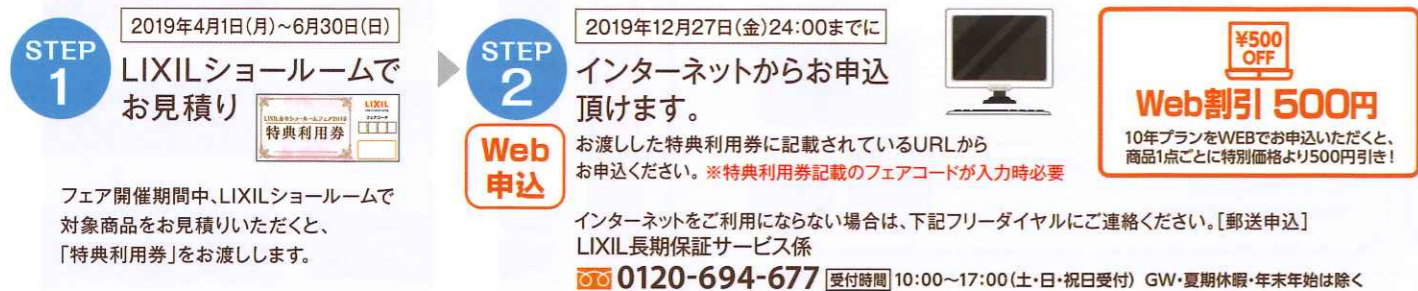

※ご記入いただいた個人情報は本キャンペーンの主催者である株式会社LIXILが、賞品の発送等プライバシーポリシーに定める目的にて利用させていただきます。またマーケティング目的のために個人を特定しない統計情報として利用させていただきますが、お客さまの同意なしに業務委託先以外の第三者への提供は一切行いません。

お近くのLIXILショールームでお待ちしております。

営業時間: 午前10時~午後5時
休館日: 毎週水曜日(祝日の場合は営業)・夏期・年末年始
一部のショールームは休館日が異なります。
くわしくはLIXILホームページをご確認ください。

お問い合わせは...

LIXILホームページ
https://www.lixil.co.jp/showroom
株式会社 LIXIL

LIXIL
Link to Good Living

リフォームのお客さま対象