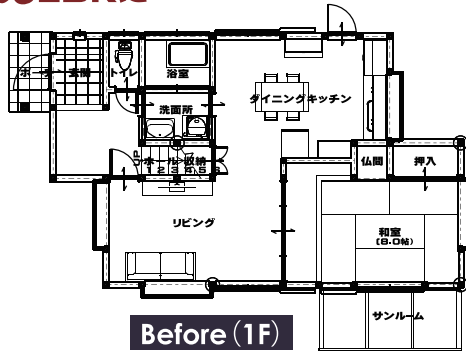

Before (1F)