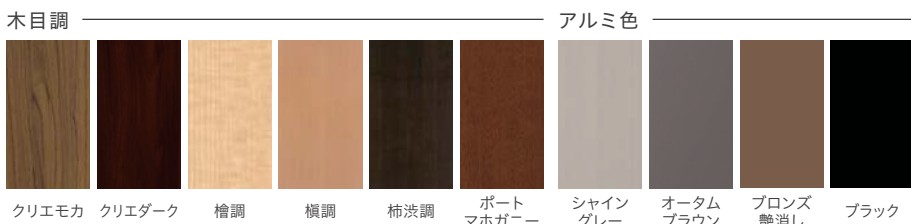

NEW

リシェント玄関引戸2

デザイン・カラーを刷新！

PG仕様

鋼板タイプを追加

[表示価格について] 手動キー / 外額縁:75 / 内額縁:小 / ランマなし / 一般複層ガラス
★:4枚建設定あり

	F01型	F02型	F03型	P11型★	P12型	P13型★	P14型★
木目調	¥638,000	¥638,000	¥558,000	¥417,000	¥447,000	¥467,000	¥467,000
アルミ色	-	-	-	¥352,000	¥382,000	-	-
	P15型	P16型	P17型	P18型	P19型	P20型★	P21型
木目調	¥447,000	¥447,000	¥467,000	¥447,000	¥467,000	¥397,000	¥487,000
アルミ色	¥382,000	¥382,000	¥402,000	¥382,000	¥402,000	¥332,000	¥422,000
	P22型	P23型★	P24型	P25型★	P26型		
木目調	¥447,000	¥417,000	¥467,000	¥467,000	-		
アルミ色	-	¥352,000	-	¥402,000	¥402,000		

■カラーバリエーション