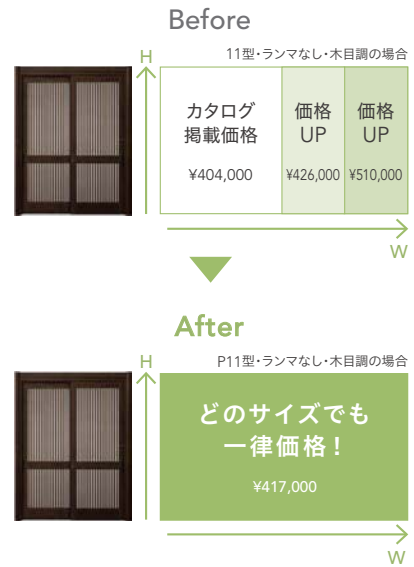

SG仕様

[表示価格について] 手動キー / 外額縁:75 / 内額縁:小 / ランマなし / 単板ガラス
★:4枚建設定あり

	S51型★	S52型	S53型★	S54型★
木目調	¥363,000	¥369,000	¥389,000	¥403,000
アルミ色	¥298,000	¥304,000	-	-
	S55型	S56型	S57型	S58型
木目調	-	¥363,000	-	-
アルミ色	¥334,000	¥298,000	¥304,000	¥304,000
	S59型	S60型★		
木目調	¥369,000	-		
アルミ色	-	¥334,000		

サイズを問わず ワンプライス!※

サイズによって価格が異なっていた
従来の設定から、どのサイズでも
一律価格でシンプルに。

※2枚建の場合