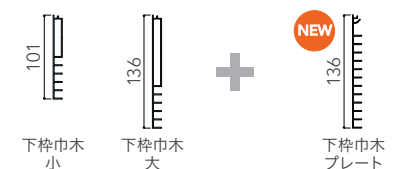

シンプルなデザインで、どんな住宅にもマッチします。

カラーバリエーション

下柵巾木プレート

立ち上がりの低い現場でもカットしやすいプレート状の下柵巾木を追加しました。

お客さまが選びやすいカタログに刷新！

お客さま目線で欲しい情報をまとめた構成にリニューアルします。

Before

ドアの画像が大きく掲載されているという理由で、お客さまに重いカタログをお渡ししていました。