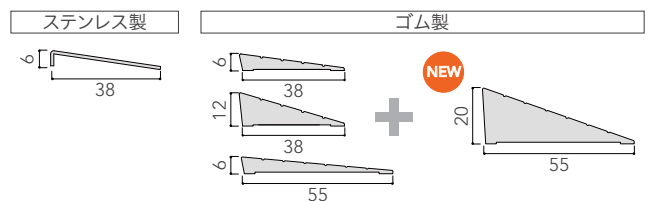

外額縁

外額縁25・50に分割タイプを追加設定。

下柵巾木

下柵巾木アタッチメントを使用することにより、立ち上がりの低い現場でもカットしやすい下柵巾木プレートを取り付けられます。

下柵段差緩和材

ゴム製「20×55mm」を追加設定。
下柵段差の高い現場にも対応できるようになりました。

リシェント玄関ドア3

高断熱仕様にデザイン追加