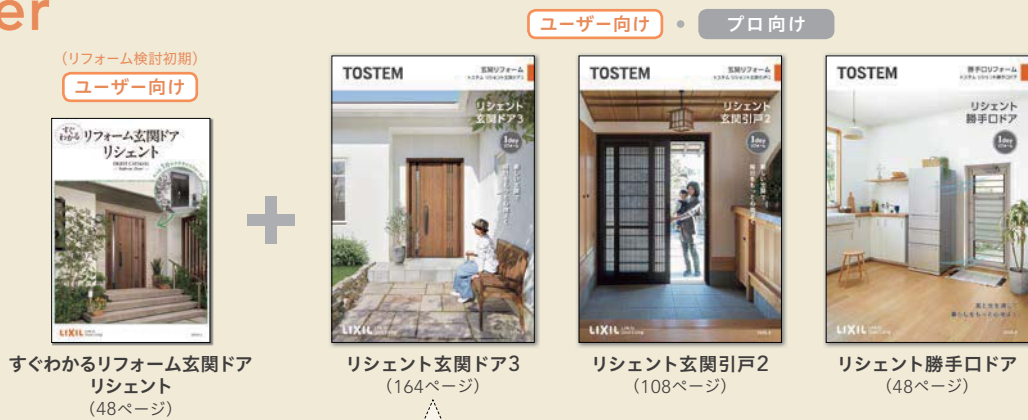

シンプルなデザインで、どんな住宅にもマッチします。

カラーバリエーション

下柵巾木プレート

立ち上がりの低い現場でもカットしやすいプレート状の下柵巾木を追加しました。

お客さまが選びやすいカタログに刷新！

お客さま目線で欲しい情報をまとめた構成にリニューアルします。

Before

ドアの画像が大きく掲載されているという理由で、お客さまに重いカタログをお渡ししていました。

After

お客さまによりわかりやすく、選びやすい表現に生まれ変わります。

リシェントは、WEBツールも充実！ [詳しくはこちらで](#) [リシェントシミュレーション](#) [検索](#)

1day
リフォーム

リフォームを、もっと提案しやすいカタログへ

TOSTEMの3つの1dayリフォーム商品は、2020年8月よりカタログをリニューアル。お客さまによりわかりやすく、選びやすい表現に生まれ変わります。(1dayリフォームロゴもリニューアルします。)

※表紙はイメージです。

発売スケジュール

	2020年			
	7月	8月	9月	10月
リシェント玄関ドア3	販売継続	●カタログ発行予定		一部追加予定 高断熱仕様15N型・下枠巾木プレート
リシェント玄関引戸			販売終了予定	
NEW リシェント玄関引戸2		●カタログ発行予定		発売予定
リシェント勝手口ドア	販売継続	●カタログ発行予定		一部変更予定 アルミ仕様おすすめセット
共通	●新商品発売のご案内発行	●見積り開始予定		