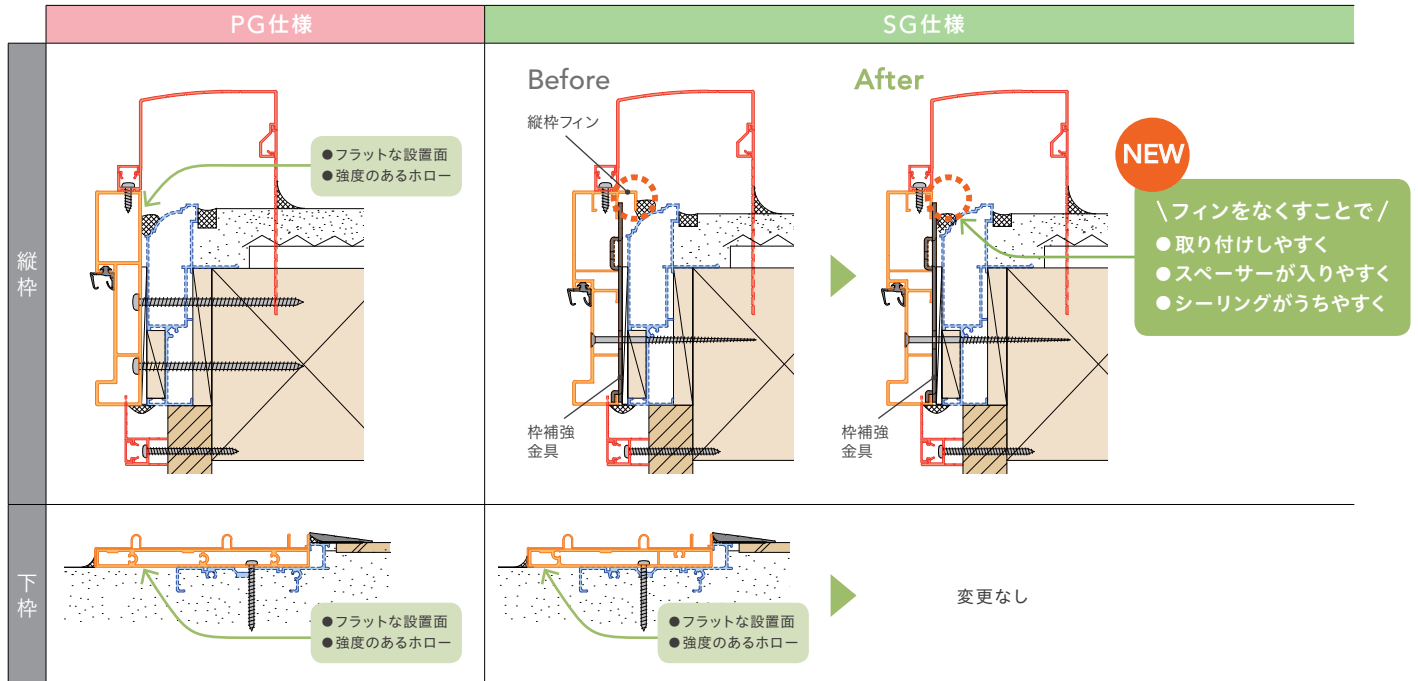

サイズを問わず ワンプライス!※

サイズによって価格が異なっていた
従来の設定から、どのサイズでも
一律価格でシンプルに。

※2枚建の場合

■カラーバリエーション

■ガラス仕様

■障子の跳ね返りを防ぐラッチ機構

[PG仕様のみ
標準装備]

障子を閉めた際の跳ね返りを防ぐので、跳ね返った際に
閉め直す煩わしさがありません。

LIXIL
だけ

■ガラス入り完成品で出荷

PG仕様もSG仕様も、障子はガラス入り完成品です。

LIXIL
だけ

ガラスを手配する
手間が省けます!

施工が、よりスムーズに!

SG仕様 縦柵

PG仕様と同じように、縦柵のフィンをなくし、施工しやすくなりました。

外額縁

外額縁25・50に分割タイプを追加設定。

下柵巾木

下柵巾木アタッチメントを使用することにより、立ち上がりの低い現場でもカットしやすい下柵巾木プレートを取り付けられます。

下柵段差緩和材

ゴム製「20×55mm」を追加設定。
下柵段差の高い現場にも対応できるようになりました。

リシェント玄関ドア3

高断熱仕様にデザイン追加