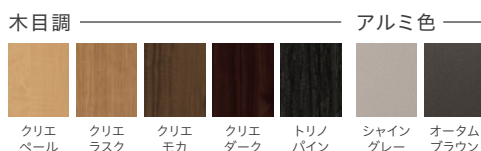

シンプルなデザインで、どんな住宅にもマッチします。

カラーバリエーション

下柵巾木プレート

立ち上がりの低い現場でもカットしやすいプレート状の下柵巾木を追加しました。

お客さまが選びやすいカタログに刷新！

お客さま目線で欲しい情報をまとめた構成にリニューアルします。

Before

ドアの画像が大きく掲載されているという理由で、お客さまに重いカタログをお渡ししていました。