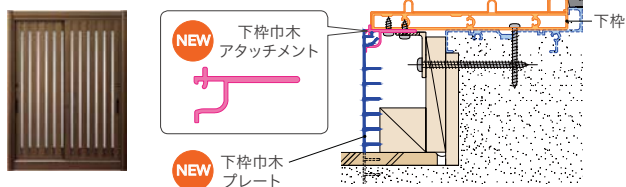

LIXIL
だけ

■ガラス入り完成品で出荷

PG仕様もSG仕様も、障子はガラス入り完成品です。

LIXIL
だけ

ガラスを手配する
手間が省けます!

施工が、よりスムーズに!

SG仕様 縦柵

PG仕様と同じように、縦柵のフィンをなくし、施工しやすくなりました。

外額縁

外額縁25・50に分割タイプを追加設定。

下柵巾木

下柵巾木アタッチメントを使用することにより、立ち上がりの低い現場でもカットしやすい下柵巾木プレートを取り付けられます。

下柵段差緩和材

ゴム製「20×55mm」を追加設定。
下柵段差の高い現場にも対応できるようになりました。

リシェント玄関ドア3

高断熱仕様にデザイン追加