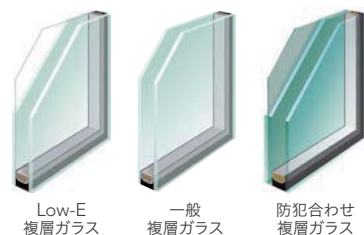

NEW

リシェント玄関引戸2

デザイン・カラーを刷新！

PG仕様

鋼板タイプを追加

[表示価格について] 手動キー / 外額縁:75 / 内額縁:小 / ランマなし / 一般複層ガラス
★:4枚建設定あり

	F01型	F02型	F03型	P11型★	P12型	P13型★	P14型★
木目調	¥638,000	¥638,000	¥558,000	¥417,000	¥447,000	¥467,000	¥467,000
アルミ色	-	-	-	¥352,000	¥382,000	-	-
	P15型	P16型	P17型	P18型	P19型	P20型★	P21型
木目調	¥447,000	¥447,000	¥467,000	¥447,000	¥467,000	¥397,000	¥487,000
アルミ色	¥382,000	¥382,000	¥402,000	¥382,000	¥402,000	¥332,000	¥422,000
	P22型	P23型★	P24型	P25型★	P26型		
木目調	¥447,000	¥417,000	¥467,000	¥467,000	-		
アルミ色	-	¥352,000	-	¥402,000	¥402,000		

■カラーバリエーション

クリエカラー追加

■ガラス仕様

追加

リシェント玄関引戸ならではの特長はそのまま！

■ 毎日の快適も、万一の安心も、エントリーシステムで

簡易タッチキーシステム

リモコンをバッグに入れたまま、ドアのボタンを押すだけ。

LIXIL だけ

CAZASシステム

ドアのボタンを押して、カードをかざすだけ。

LIXIL だけ