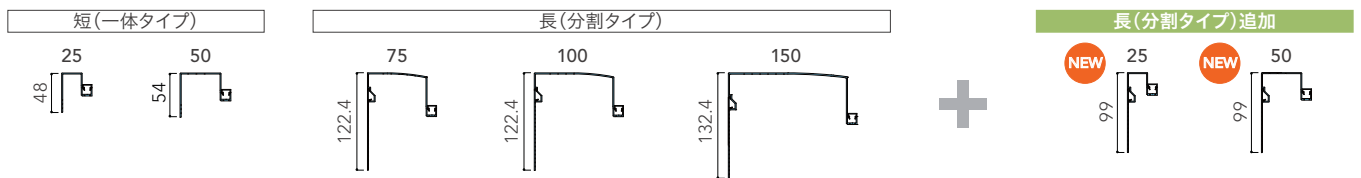

外額縁

外額縁25・50に分割タイプを追加設定。