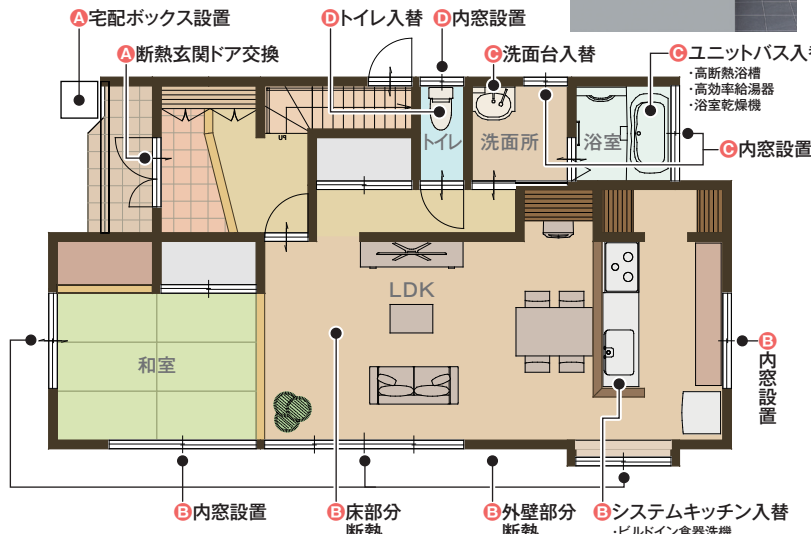

B リビング・ダイニング・和室

開口部の断熱 断熱改修

外壁部分断熱・床部分断熱
結露がひどくジメジメする、カビやダニの影響が心配というご家庭や、冷暖房の効きが悪く光熱費が気になる等のお悩みを解決するには、断熱改修と内窓リフォーム。暑さ寒さに対する快適性をグーンとアップ!

D トイレ
開口部の断熱 家事ラク

トイレ入替
節水型トイレを活用し、水の量は今までの約3分の1に。お手入れがしやすく、汚れも付きにくいので清潔な空間になります。

C 浴室・洗面所

開口部の断熱 エコ設備 家事ラク

ユニットバス&洗面台入替

ヒートショックが怖い浴室まわり。だからこそ浴室だけでなく洗面所も断熱性を高めて入浴後もあったか安心空間に。高断熱浴槽とあったかバック・浴室換気乾燥暖房機でさらに浴室内の断熱性を高めます。

★あったかバック★
浴室まるごと保温でぬくもりが続く。

★浴室換気乾燥暖房機★
素早く暖まり、エコに乾燥。

★エコキュート設置★
割安な夜間の電力を使用してお湯を沸かすので給湯にかかる電気代は非常に安くなります。

天井保温材 壁保温材 洗い場床 防水パン保温材

B キッチン

開口部の断熱 家事ラク エコ設備

システムキッチン入替
古くなったシステムキッチンを交換し、使いやすく収納力アップさせました。最新の設備機器で、家事負担がより少なくなりました。さらに、節湯水栓で光熱費の削減も期待できます。

E リフォーム瑕疵保険への加入

F インスペクションの実施

第三者的な立場かつ専門家の見地から住宅の劣化状況欠陥の有無を検査します。検査結果は詳細なチェック項目や写真をまとめた「建物検査報告書」にてご報告いたします。