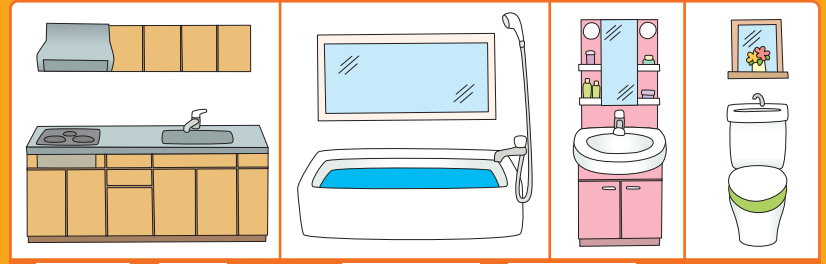

キッチンorユニットバスを含む水廻り2箇所以上のリフォームで **ギフトカード2万円分** 差し上げます!!

まとめてお得!!

組み合わせ自由
選べる商品ラインアップ

キッチン+トイレ リフォーム、ユニットバス+洗面化粧台 リフォーム etc.

キッチン《各限定5台》 組立別

スワップのいちおし!
アレスタ (W2550)
通常1,250,000円(税込)
39.8 円(税込)
68% OFF

リシェルS! (2550)
通常2,030,000円(税込)
108.8 円(税込)
46% OFF