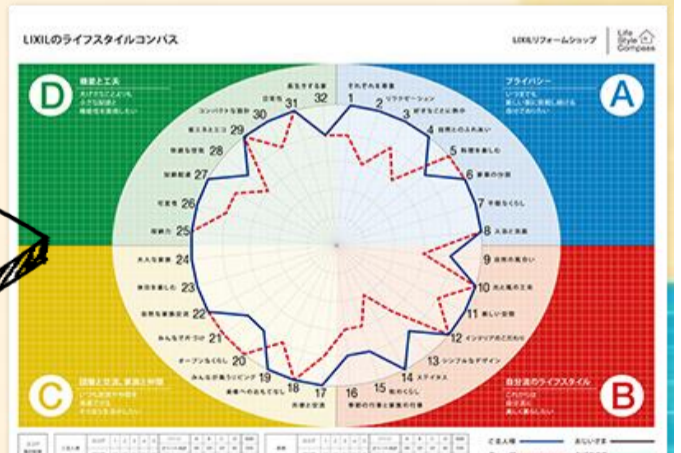

所要時間は
約
たった
3分間

1人1人、32の設問
に答えて頂きます。

ライフスタイルコンパス

あなたが大切にしているライフスタイルは何ですか?

下記の設問の回答に基づいて、あなた自身のライフスタイルがどのタイプに最も近いのかを診断します。

設問	A	B	C	D
A「いくつかのことに興味を持ち、自分自身でやりたい。」	5	4	3	2
B「自分自身でやりたい。」	5	4	3	2
C「いつも家族や仲間と一緒に暮らしたい。」	5	4	3	2
D「大きなことよりも小さなことに関心を持ちたい。」	5	4	3	2