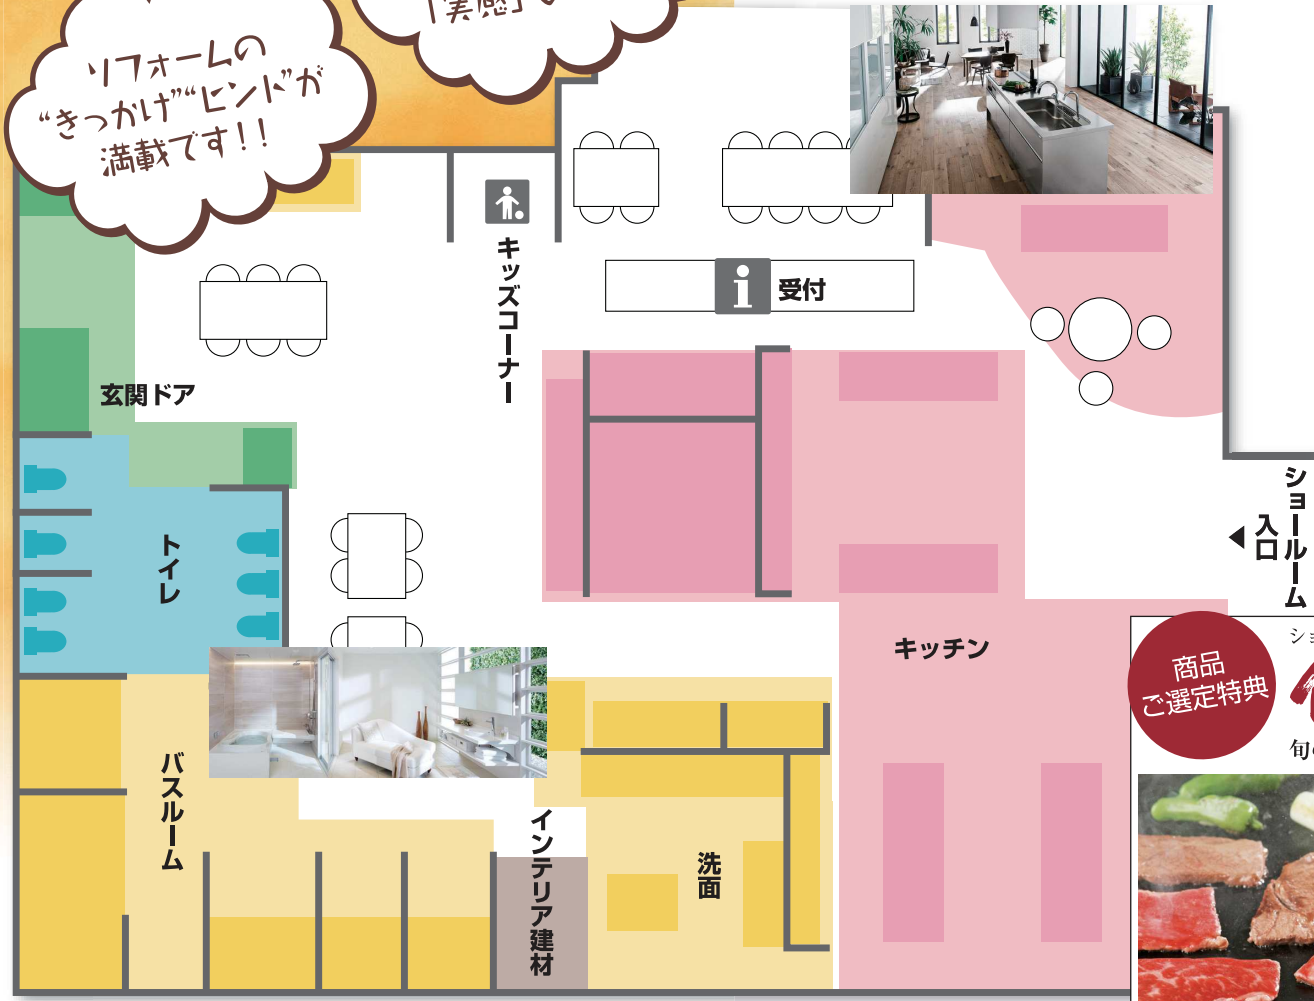

リフォームシーズン到来!
LIXILリフォームショップ
リフォーム相談会
in LIXIL厚木ショールーム

2019年10月19日(土)

リフォームの
“きっかけ”“ヒント”が
満載です!!

商品を実際に
「見て」「触って」
「実感」して下さい