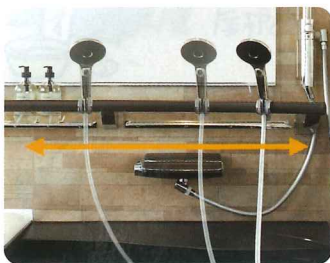

バスルームのお困りごと

手軽にリフォームで解決！

詳しくは中面へ

毎日のバスタイムをもっと便利に！！

子供が入ると
洗い場が"
狭くて...

コンパクトにしまる
まる洗いカウンター
(あ、まりは収納タイプ)

つかみやすく
楽に入浴できる
ミナモ浴槽

バスグッズも
めいし座ったまま
手に取ると
いいのに...

座ったまま手が届く
スマートエスコートバー

好きほ位置に仮置きできる
手元シャワーフック

さらにこんな便利アイテムも充実！

キレサモフロア

スポンジでお掃除
ラクラク
冬も冷ヤツとしはい

くろりんポイ排水口

うめのカで
カンタン排水口
掃除

うるつや浄水

肌や髪への
ダメージを抑える
シャワー

サーモバスS

お風呂のお湯が
冷めにくい
あたたか浴槽

★ LIXIL ああめバスルームのご案内 ★

システムバスルーム アライズ Mタイプ
1616 (1坪タイプ)

／ 子供と一緒に入浴しやすい /

- ・まる洗いカウンター(あまり収納タイプ)
- ・ミナモシ浴槽

バスルーム
本体標準
仕様 94.7万円～
(税別) ▶ 詳しくは
お問い合わせください

システムバスルーム アライズ Kタイプ
1616 (1坪)タイプ)

／ 座ったままで手が届くららくレアウト /

- ・まる洗いカウンター(ワイド)
- ・スマートエスコートバー
- ・手元シャワーフック

バスルーム
本体標準
仕様 106.8万円～
(税別) ▶ 詳しくは
お問い合わせください

浴室の広さなど、お住まいの状況によって
対応商品が異なります。是非一度お問い合わせくださいませ。

ご相談・見積り
無料