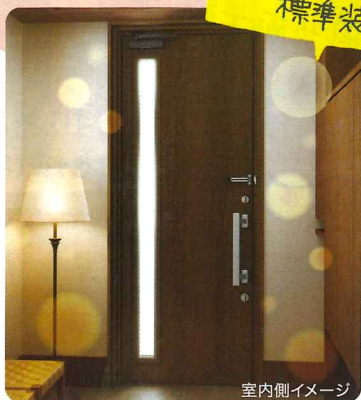

玄関ドアの寒い! 暗い! のお悩みありませんか?

高い防犯性も標準装備

室内側イメージ

断熱性能があったか!

玄関や廊下が
ひんやりして
寒い...

昼間でも
玄関が
暗くて...

窓のない
玄関でも...

日中でも
照明が
必要...

採光タイプ

暗い玄関も明るく
さわやかに大変身!

玄関まわりの
リフォームをお考えの方に

良月報
です!!

玄関まわりの困った! を
1日でお手軽リフォーム!

詳しくは中面へ

冬の寒さの
お悩みも...

たったの
≒1日で