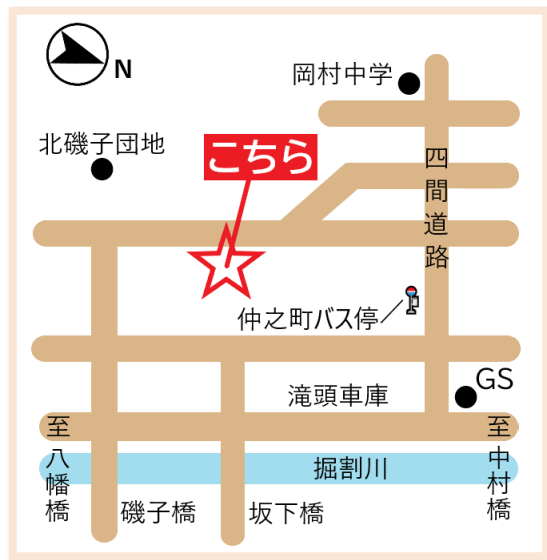

＼ 耳より情報 ／

大型の 省エネ補助金 がスタートします！

新築 & リフォーム

LIXIL

今なら補助金で
100万円お得!

新築なら
ゼロ
エネルギー

光熱費
削減

子育て世帯・
若者夫婦世帯に
嬉しいNEWS!

子どもエコすまい支援事業 **新築**

窓から
省エネリフォーム

LIXIL

今なら補助金で **最大50%相当還元**
最大200万円お得!

※制度の適用には条件があります。

窓断熱リフォームで健康・快適生活を!

今なら補助金で
お得ダン

先達の窓リノベ事業 & 子どもエコすまい支援事業

省エネ相談会開催!

ご相談・お見積りは無料です。お電話またはHPよりお気軽にご予約ください。

2023年 3月19日(日) 10:00~15:00

住まいのことなら
LIXILリフォームショップ
株式会社ネダテ住建
新築・増改築・リフォーム

〒235-0021 神奈川県横浜市磯子区岡村1-3-15

0120-131-556

電話番号 (045)752-1034

営業時間 8:30~18:00

contact@nedate-j.com

ご予約は24時間受付可のHPからが便利です↑