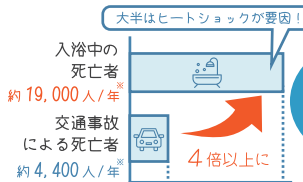

シモセなら面倒な補助金の申請もサポート! 安心してください!

超大型補助金で リフォームチャンス到来!

先進的
窓リノベ事業

寒さ対策で重要なのは「窓」

冬場、窓などの開口部から流出する熱の割合は約60%

熱の流出割合〔冬の暖房時〕出典：(一社)日本建材・住宅設備産業協会

断熱効果で寒さ対策!
お部屋があたたかく快適に!

寒さが気になるなら...
内窓 インプラス

今ある窓にプラスするだけで快適空間。マンションにもおすすめ!

冷暖房費がお得に!

既存の窓とインプラスの間にうまれた「空気層」が断熱材に!

商品について1分動画で確認!

取替窓 リプラス

壁を壊さず、古い窓枠の上から新しい窓をつける簡単施工。

冷暖房費がお得に!

商品について1分動画で確認!

急激な温度変化は
ヒートショックの要因に

脱衣所と浴室との温度差に注意!

65歳以上は特に注意!

家庭の浴槽での溺死者数は65歳以上の方が約9割*

*出典：平成29年 消費者庁ニュースリリース「冬期に多発する高齢者の入浴中の事故にご注意ください!」、警察庁「平成25年中の交通事故死者数について」

窓リフォームで断熱性を高めて温度差を解消!

一緒に行くと
オトクな工事

2つの補助金で「窓」と「水まわり」を一緒にリフォーム健康で快適な住まいの実現を!