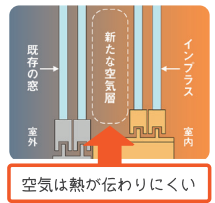

シモセなら面倒な補助金の申請もサポート! 安心してください!

超大型補助金で リフォームチャンス到来!

先進的
窓リノベ事業

寒さ対策で重要なのは「窓」

冬場、窓などの開口部から流出する熱の割合は約60%

熱の流出割合〔冬の暖房時〕出典：(一社)日本建材・住宅設備産業協会

断熱効果で寒さ対策!
お部屋があたたかく快適に!

寒さが気になるなら...
内窓 インプラス

今ある窓にプラスするだけで快適空間。マンションにもおすすめ!

冷暖房費がお得に!

既存の窓とインプラスの間にうまれた「空気層」が断熱材に!

商品について1分動画で確認!

取替窓 リプラス

壁を壊さず、古い窓枠の上から新しい窓をつける簡単施工。

冷暖房費がお得に!

商品について1分動画で確認!