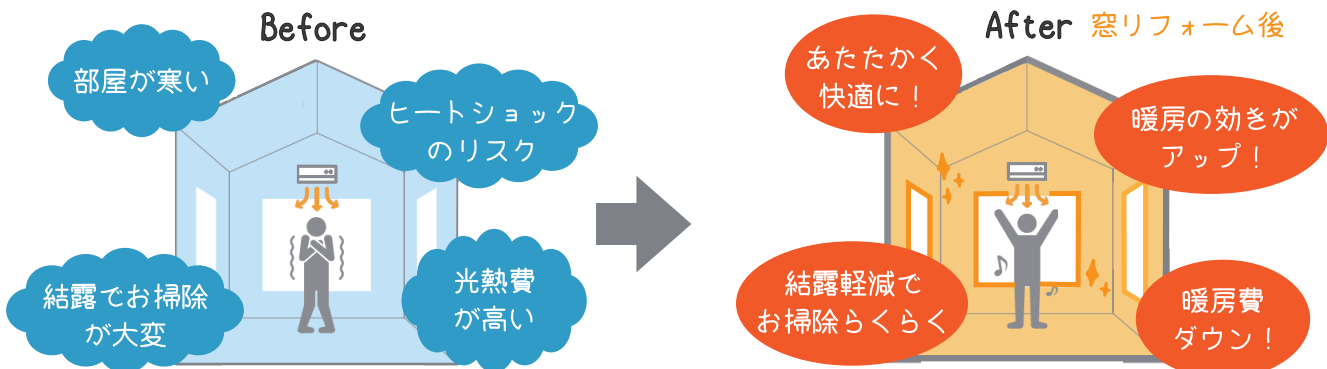

あったか窓
リフォームで

最大

200万円

こんな
お悩みとも
サヨナラ

冬は窓から
冷気を感じる

冷暖房の
効きが悪い...

寒い日の朝、
結露で窓が
びしょり

窓リノベ
補助金
利用者の声
(アンケート)

Q1. 補助金を使った
窓リフォームの満足度

- 大変満足 85%
- やや満足 13%
- どちらでもない 2%

Q2. 窓リフォーム実施の理由
(複数回答)

- 暑さ・寒さの解消 79.1%
- 補助金がもらえる 68.8%
- 結露対策 41.7%

Q3. 暮らし改善効果について
(複数回答)

- 暑い・寒い部屋ではなくなった 64.6%
- 快適になり、部屋にいる時間が増えた 43.8%
- 消費電力が下がった 29.2%

シモセなら面倒な補助金の申請もサポート! 安心してください!

超大型補助金で リフォームチャンス到来!

先進的
窓リノベ事業

寒さ対策で重要なのは「窓」

冬場、窓などの開口部から流出する熱の割合は約60%

熱の流出割合〔冬の暖房時〕出典：(一社)日本建材・住宅設備産業協会

断熱効果で寒さ対策!
お部屋があたたかく快適に!

寒さが気になるなら...
内窓 インプラス

今ある窓にプラスするだけで快適空間。マンションにもおすすめ!

冷暖房費がお得に!

既存の窓とインプラスの間にうまれた「空気層」が断熱材に!

商品について1分動画で確認!

取替窓 リプラス

壁を壊さず、古い窓枠の上から新しい窓をつける簡単施工。

冷暖房費がお得に!

商品について1分動画で確認!