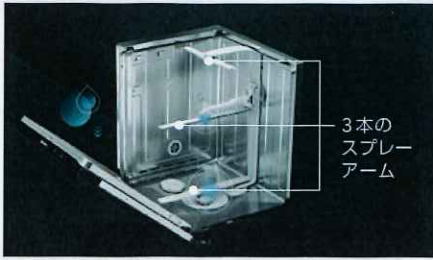

フロントオープンタイプ 間口60cm G7314CSCISUSJC3

フロントオープンタイプ 間口45cm G5844SCI-SUSJC

ご成約期間: 2023年6月1日(木)～2024年3月29日(金)

納材期間: ～2024年6月29日(土)

ご注意事項

- ご成約期間中に対象システムキッチンと対象食器洗い機をセットで購入していただく方に限ります。
 - 対象システムキッチンはシンクが搭載されているキッチンセットを指します。
 - 対象は上記対象食器洗い機のキャンペーン用品番で見積を作成したお客様となります。
 - 当社が提供する他キャンペーンとの併用は対応できない場合があります。
 - 住宅会社様向け契約商品の一部は対象外となる場合がございます。
- ※価格には消費税及び搬入・取付・設置費等は含まれておりません。

毎日の食器洗いを美しく、キレイに。ミーレ製食器洗い機

3本の
スプレー
アーム

圧倒的な洗浄力。

感動の大容量。

徹底した省エネ性。

【間口 60cm】扉材仕様
キャンペーン品番
G7314CSCISUSJC3
ステンレス

【間口 45cm】扉材仕様
キャンペーン品番
G5844SCI-SUSJC
ステンレス

- 食器収納点数72点※12人分(国際基準16人分) ●運転コース10コース
- 運転音※2:約43dB ●外形寸法:W44.8×D57.0×H80.5-87.0cm
- 定格電圧:単相200V(50/60Hz) ●定格消費電力:2.0kW

- 食器収納点数51点※17人分(国際基準9人分) ●運転コース13コース
- 運転音※2:約43dB ●外形寸法:W44.8×D57.0×H80.5-87.0cm
- 定格電圧:単相200V(50/60Hz) ●定格消費電力:2.0kW

※価格には消費税及び搬入・取付・設置費等は含まれておりません。※1日本電機工業会(JEMA)、食器洗い乾燥機に関する自主基準に準ずる。1人分の食器点数と基本食器類は、次の通りとする。
【間口60cm】基本4点(大皿、茶碗、汁椀、湯呑み)+2点(中皿、小皿)+小物(箸、スプーン、フォーク、ナイフ) ※2IEC60704-2-3に基づく