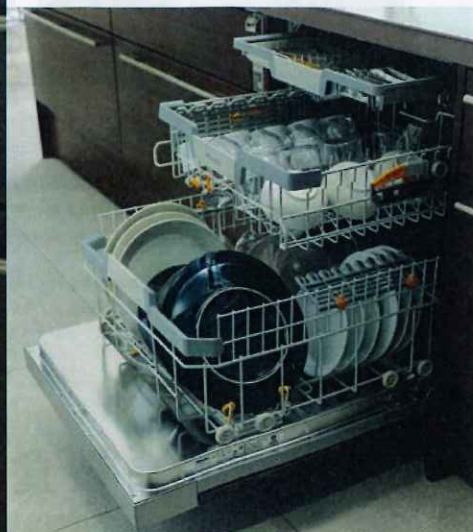

いつもを、幸せに。

LIXIL

ミーレ製食器洗い機

Miele

キッチンセット割 キャンペーン

ご成約期間
2023 6/1 (木)
—
2024 3/29 (金)

ミーレ製食器洗い機
スペシャルサイトは
こちら

システムキッチン「リシェルSI」または「ノクト」とミーレ製食器洗い機を
セットでご成約いただいた方は

フロントオープンタイプ 間口60cm G7314CSCISUSJC3

フロントオープンタイプ 間口45cm G5844SCI-SUSJC

ご成約期間: 2023年6月1日(木)～2024年3月29日(金)

納材期間: ～2024年6月29日(土)

ご注意事項

- ご成約期間中に対象システムキッチンと対象食器洗い機をセットで購入していただく方に限ります。
 - 対象システムキッチンはシンクが搭載されているキッチンセットを指します。
 - 対象は上記対象食器洗い機のキャンペーン用品番で見積を作成したお客様となります。
 - 当社が提供する他キャンペーンとの併用は対応できない場合があります。
 - 住宅会社様向け契約商品の一部は対象外となる場合がございます。
- ※価格には消費税及び搬入・取付・設置費等は含まれておりません。

毎日の食器洗いを美しく、キレイに。ミーレ製食器洗い機

3本の
スプレー
アーム

圧倒的な洗浄力。

感動の大容量。

徹底した省エネ性。

【間口 60cm】扉材仕様
キャンペーン品番
G7314CSCISUSJC3
ステンレス

【間口 45cm】扉材仕様
キャンペーン品番
G5844SCI-SUSJC
ステンレス

- 食器収納点数72点※12人分(国際基準16人分) ●運転コース10コース
- 運転音※2:約43dB ●外形寸法:W44.8×D57.0×H80.5-87.0cm
- 定格電圧:単相200V(50/60Hz) ●定格消費電力:2.0kW