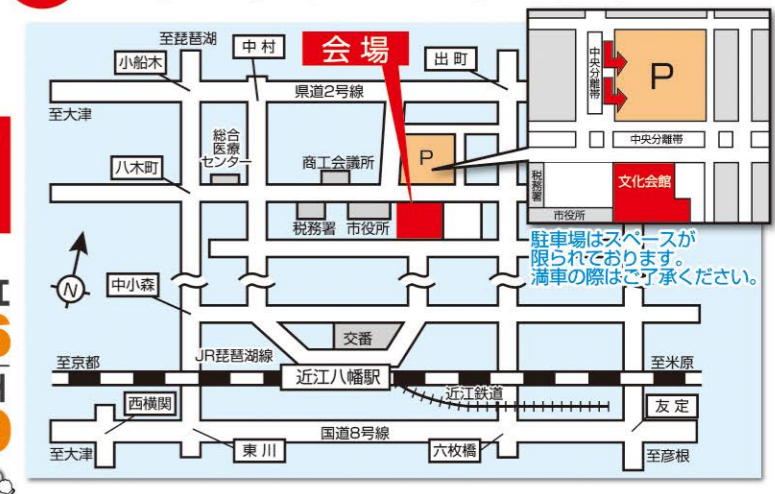

3月10日(土) 10:00~18:00
11日(日) 9:30~16:30

会場 近江八幡市文化会館2F展示室

ご相談・お見積り無料! お気軽にご来場ください!

チラシお問合せ先
 LIXILリフォームショップライファ東近江
0120-288-026
 LIXILリフォームショップライファ野洲
0120-288-029

3大特典

特典その1 大抽選会

アンケートにお答え頂いた方に限ります

- 特等** ※写真はイメージです。
 1. こんなの欲しかった! あると便利な生活家電!
- 1等** ※写真はイメージです。
 1. 見た目も可愛い! おしゃれキッチングッズ
- 2等** ※写真はイメージです。
 1. 食べておいしい! お菓子のギフトセット
- 3等** ※写真はイメージです。
 1. もらってうれしい! インテリア雑貨
- 4等** ※写真はイメージです。
 1. あると嬉しい! おそうじ用品・キッチングッズ等