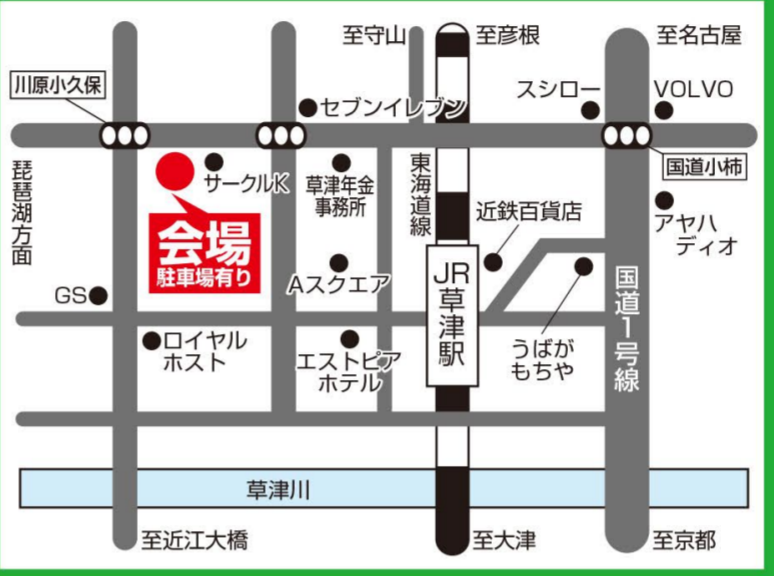

住まいのことなら **LIXILリフォームショップ ライファくさつ・ライファ野洲** **HAPPY LIFA!** 素敵な暮らし応援します!

リフォーム相談会

in **TOTO草津ショールーム**

日時 5/26(土)・27(日)
10:00~17:00

会場 TOTO草津ショールーム
駐車場完備 草津市野村8-6-25

リフォームしたいけど
いくらかかるの?

**全面リフォーム
新築二世**

部分改装から全面改装まで
**その場で
概算お見積り!!** (15分程度)

図面を持ってご来場下さい!
ご希望のリフォームプランを概算見積いたします

チラシに関するお問い合わせはこちらへ

LIXILリフォームショップライファくさつ
0120-288-027

LIXILリフォームショップライファ野洲
0120-288-029

TOTOリモデルクラブ加盟店です

ハーバリウム 参加無料 (お1人様1回限り)

各日先着10名様限定 予約受付中 所要時間 40分

5月26日(土) 10:30~
5月27日(日) 14:00~