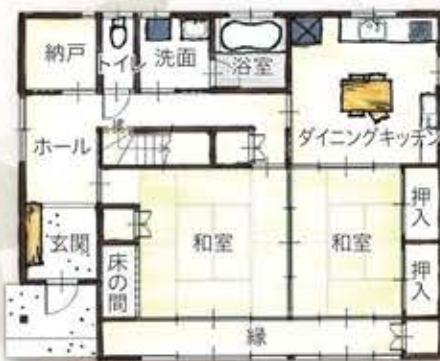

### ライフアのリフォームプラン提案事例

暮らしの変化に備えて間取りを変えて心地よく暮らす！

来客優先の二間続きの和室は、畳の良さを残したLDKに改装。水廻りから近い寝室には、ウォークインクローゼットを設けました。お子様が独立した後の夫婦で楽しめる広々としたプランに。

Before

After

このような方はぜひご相談ください!!

- ・家の困りごとどこに相談すればいいの?
- ・家の修繕はどのタイミングですか?
- ・生活しながらリフォームできるの?
- ・どのくらいの期間と費用がかかるの?
- ・水廻り選びや収納などアドバイスしてもらえますか? etc...

ご自宅の図面をお持ちいただくと  
ご相談がスムーズです