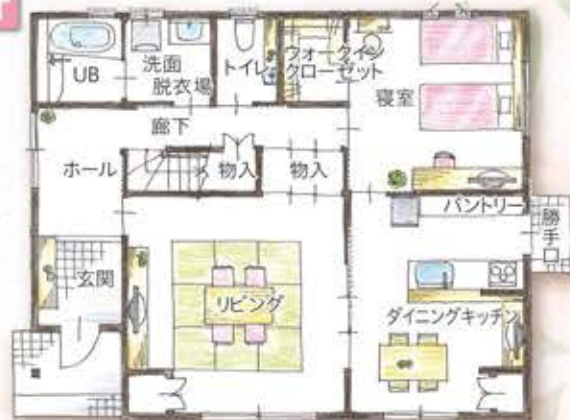

### ライフアのリフォームプラン提案事例

暮らしの変化に備えて間取りを変えて心地よく暮らす！

来客優先の二間続きの和室は、畳の良さを残したLDKに改装。水廻りから近い寝室には、ウォークインクローゼットを設けました。お子様が独立した後の夫婦で楽しめる広々としたプランに。

Before

After

このような方はぜひご相談ください!!

- ・家の困りごとどこに相談すればいいの?
- ・家の修繕はどのタイミングですか?
- ・生活しながらリフォームできるの?
- ・どのくらいの期間と費用がかかるの?
- ・水廻り選びや収納などアドバイスしてもらえますか? etc...

ご自宅の図面をお持ちいただくと  
ご相談がスムーズです