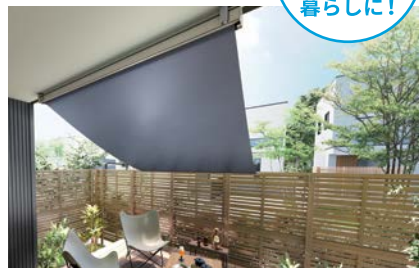

リシェント勝手口ドア

カギを閉めたまま換気可能。こもった空気をリフレッシュしてジメジメやニオイの解消に。

風の通り道
が生まれ
自然換気で
節電に!

日差し83%カット

スタイルシェード

エアコンが
欠かせない
ペットとの
暮らしに!

太陽の熱や紫外線を窓の外側でカットして、エアコン効率アップで冷房費を軽減します。室内熱中症対策や目隠しにも効果的。

スタイルシェードの場合[※]