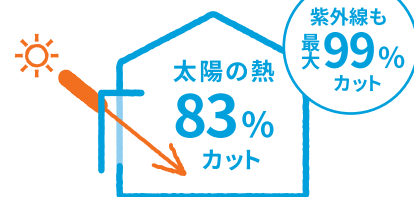

リシェント勝手口ドア

カギを閉めたまま換気可能。こもった空気をリフレッシュしてジメジメやニオイの解消に。

風の通り道
が生まれ
自然換気で
節電に!

日差し83%カット

スタイルシェード

エアコンが
欠かせない
ペットとの
暮らしに!

太陽の熱や紫外線を窓の外側でカットして、エアコン効率アップで冷房費を軽減します。室内熱中症対策や目隠しにも効果的。

スタイルシェードの場合[※]

※一般複層ガラスの窓にスタイルシェードを使用した場合の計測・算出値であり保証値ではありません。

スマホで「ピッ」と解錠
カギを探す手間なし

カバンに
入れたままで
簡単解錠!

カギがなくても、
暗証番号で解錠可能

OPEN

※断熱・採風効果は、設置環境や住宅の構造により異なります。

現地調査で、お見積もり!お気軽にお問い合わせください

お問い合わせはこちら