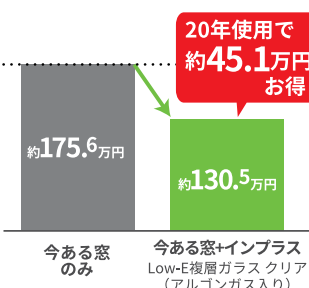

断熱効果で 年間光熱費の節約に

■暖冷房費(東京)9窓改修時
20年使用する場合(一定条件下での試算例です)