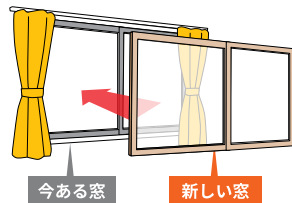

※現場の状況により施工時間が異なります

— 3年連続 —
No.1
※先進的窓リノベ'23~'25
窓ドアリフォーム申請件数 LIXIL調べ
LIXILの窓リフォーム

テレビCM放映中 /

今ある窓にプラスするだけ 簡単窓リフォーム

内窓 インプラス

今ある窓にもう1枚窓を追加
二重窓で生まれる空気層が
断熱効果や防音効果を発揮

古い窓や大きな窓は新しい窓に取替えて 開閉スムーズ・快適に

取替窓 リプラス