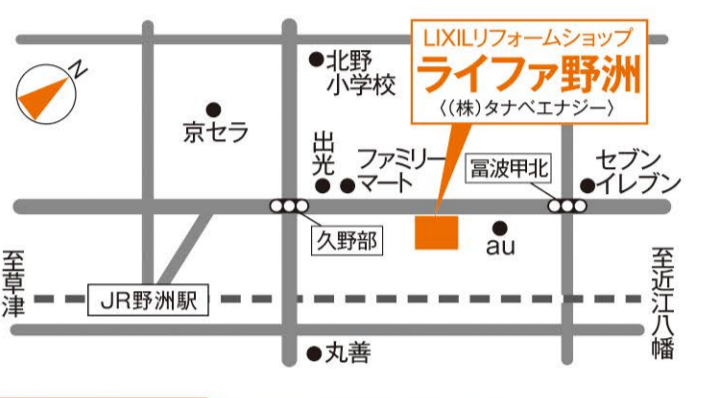

ライファ野洲 2周年祭!!

2nd anniversary

9/23 [土・祝]
9/24 [日]

ごあいさつ

野洲市・近江八幡市
守山市・湖南市の皆様へ
おかげさまで、LIXILリフォームショップライファ野洲は、2周年を迎えることができました。無事2周年を迎えることができたのも、地域へ皆様の応援があったこと。スタッフ一同、感謝するとともに、これからより一層「住まいのリフォーム専門店」として精進して参ります。今後ともどうぞよろしくお願い申し上げます。
LIXILリフォームショップライファ野洲
スタッフ一同

開催時間 滋賀県野洲市富波乙712-2
9:30~17:00
0120-288-029

ご来場特典

期間中ご来店、アンケートにご記入頂いた皆様に
素敵な商品プレゼント!

※数に限りがあります。品切れの際はご容赦下さい。
※お1組様につき、お1つとさせていただきます。

お見積り特典

ご夫婦でご来店20万円(税込)以上のお見積り依頼頂いた方に
2,000円分の商品券をプレゼント!

※商品券のお渡しは、後日となります。