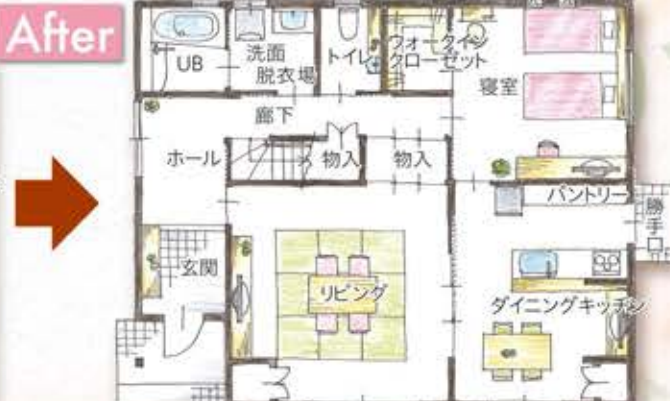

ライファのリフォームプラン提案事例

暮らしの変化に備えて間取りを変えて心地よく暮らす!

来客優先の二間続きの和室は、畳の良さを残したLDKに改装。水廻りから近い寝室には、ウォークインクローゼットを設けました。お子様が独立した後の夫婦で楽しめる広々としたプランに。