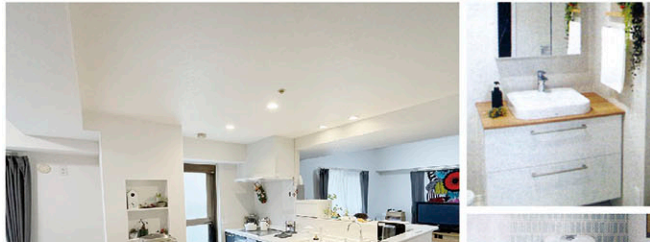

タナベのまるごとリノベーションプラン

工事費込

おうち時間を
快適に

戸建全面リノベーションプラン

内装
●全室クロス張替(普及品)
●全室床フローリング貼り
●水廻り床クッションフロア張替

水廻り
●システムキッチン
●ユニットバス
●洗面化粧台
●トイレ

外装
●外壁塗装 ●屋根塗装

延床:25坪・83㎡ 工期:4~6週間
5,980,000円税別

マンション全面リノベーションプラン

内装
●全室クロス張替(普及品)
●全室床フローリング貼り
●水廻り床クッションフロア張替

水廻り
●システムキッチン
●ユニットバス
●洗面化粧台
●トイレ

延床:20坪・68㎡ 工期:3~4週間
3,980,000円税別

LDK改装プラン

2部屋をひとつにして明るく開放感あるLDK空間。いつも会話弾み家族の気配や温もりを感じます。

標準工事
●解体工事 ●給排水工事 ●電気工事 ●大工事
●内装工事(天井・壁クロス)
●キッチン(組立工事含む)

参考価格 キッチン+標準工事
2,160,000円税別

浴室・洗面所の改装プラン

浴室・洗面所とも広くして、設備機器も新しく取替

標準工事
●解体工事 ●給排水工事 ●電気工事 ●大工事
●内装工事(天井・壁クロス) ●左官工事
●ユニットバス ●洗面化粧台

参考価格 ユニットバス・洗面化粧台+標準工事
1,650,000円税別

外壁塗装・屋根塗装

工事費込

お見積・ご相談
無料

収納たっぷり、使いやすいキッチンで、おうち時間を家族で楽しく。

工事内容
●解体工事 ●給排水工事 ●電気工事 ●キッチン組立施工

充実の機能装備
スタンダードプラン

ラクセラ W255cm I型

908,710円
853,000円税別

②ユニットバスリラックスプラン

温かいお風呂でリラックス。お掃除も楽々、家族みんながくつろげる空間。

工事内容
●解体工事 ●給排水工事 ●電気工事 ●大工事 ●内装工事(脱衣所一部補修) ●ユニットバス施工