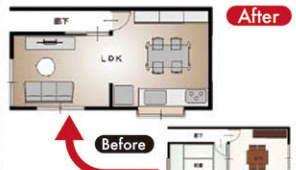

マンション全面リノベーションプラン

内装
●全室クロス張替(普及品)
●全室床フローリング貼り
●水廻り床クッションフロア張替

水廻り
●システムキッチン
●ユニットバス
●洗面化粧台
●トイレ

延床:20坪・68㎡ 工期:3~4週間
3,980,000円税別

LDK改装プラン

2部屋をひとつにして明るく開放感あるLDK空間。いつも会話弾み家族の気配や温もりを感じます。

標準工事
●解体工事 ●給排水工事 ●電気工事 ●大工事
●内装工事(天井・壁クロス)
●キッチン(組立工事含む)

参考価格 キッチン+標準工事
2,160,000円税別

浴室・洗面所の改装プラン

浴室・洗面所とも広くして、設備機器も新しく取替

標準工事
●解体工事 ●給排水工事 ●電気工事 ●大工事
●内装工事(天井・壁クロス) ●左官工事
●ユニットバス ●洗面化粧台

参考価格 ユニットバス・洗面化粧台+標準工事
1,650,000円税別

外壁塗装・屋根塗装

工事費込

お見積・ご相談
無料

収納たっぷり、使いやすいキッチンで、おうち時間を家族で楽しく。

工事内容
●解体工事 ●給排水工事 ●電気工事 ●キッチン組立施工

充実の機能装備
スタンダードプラン

ラクセラ W255cm I型

908,710円
853,000円税別

②ユニットバスリラックスプラン

温かいお風呂でリラックス。お掃除も楽々、家族みんながくつろげる空間。

工事内容
●解体工事 ●給排水工事 ●電気工事 ●大工事 ●内装工事(脱衣所一部補修) ●ユニットバス施工