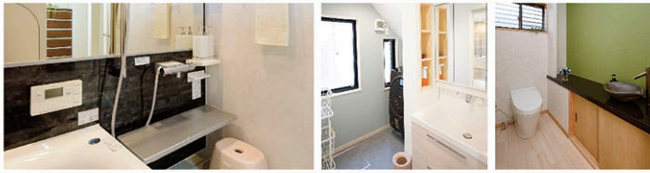

タナベのまるごとリノベーションプラン

工事費込

おうち時間を
快適に

戸建全面リノベーションプラン

内装
●全室クロス張替(普及品)
●全室床フローリング貼り
●水廻り床クッションフロア張替

水廻り
●システムキッチン
●ユニットバス
●洗面化粧台
●トイレ

外装
●外壁塗装 ●屋根塗装

延床:25坪・83㎡ 工期:4~6週間
5,980,000円税別

マンション全面リノベーションプラン

内装
●全室クロス張替(普及品)
●全室床フローリング貼り
●水廻り床クッションフロア張替

水廻り
●システムキッチン
●ユニットバス
●洗面化粧台
●トイレ

延床:20坪・68㎡ 工期:3~4週間
3,980,000円税別

LDK改装プラン

2部屋をひとつにして明るく開放感あるLDK空間。いつも会話弾み家族の気配や温もりを感じます。

標準工事
●解体工事 ●給排水工事 ●電気工事 ●大工事
●内装工事(天井・壁クロス)
●キッチン(組立工事含む)

参考価格 キッチン+標準工事
2,160,000円税別

浴室・洗面所の改装プラン

浴室・洗面所とも広くして、設備機器も新しく取替

標準工事
●解体工事 ●給排水工事 ●電気工事 ●大工事
●内装工事(天井・壁クロス) ●左官工事
●ユニットバス ●洗面化粧台

参考価格 ユニットバス・洗面化粧台+標準工事
1,650,000円税別

外壁塗装・屋根塗装

工事費込

お見積・ご相談
無料

収納たっぷり、使いやすいキッチンで、おうち時間を家族で楽しく。

工事内容
●解体工事 ●給排水工事 ●電気工事 ●キッチン組立施工

充実の機能装備
スタンダードプラン

ラクセラ W255cm I型

908,710円
853,000円税別

②ユニットバスリラックスプラン

温かいお風呂でリラックス。お掃除も楽々、家族みんながくつろげる空間。

工事内容
●解体工事 ●給排水工事 ●電気工事 ●大工事 ●内装工事(脱衣所一部補修) ●ユニットバス施工