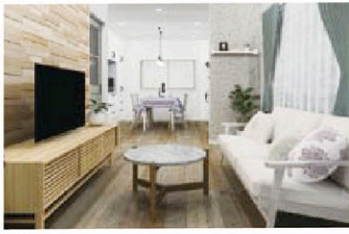

マンション全面リノベーションプラン

内装
●全室クロス張替(普及品)
●全室床フローリング貼り
●水廻り床クッションフロア張替

水廻り
●システムキッチン
●ユニットバス
●洗面化粧台
●トイレ

延床:20坪・68㎡ 工期:3~4週間
3,980,000円税別

LDK改装プラン

2部屋をひとつにして明るく開放感あるLDK空間。いつも会話弾み家族の気配や温もりを感じます。

標準工事
●解体工事 ●給排水工事 ●電気工事 ●大工事
●内装工事(天井・壁クロス)
●キッチン(組立工事含む)

参考価格 キッチン+標準工事
2,160,000円税別

浴室・洗面所の改装プラン

浴室・洗面所とも広くして、設備機器も新しく取替

標準工事
●解体工事 ●給排水工事 ●電気工事 ●大工事
●内装工事(天井・壁クロス) ●左官工事
●ユニットバス ●洗面化粧台

参考価格 ユニットバス・洗面化粧台+標準工事
1,650,000円税別

外壁塗装・屋根塗装

工事費込

お見積・ご相談
無料