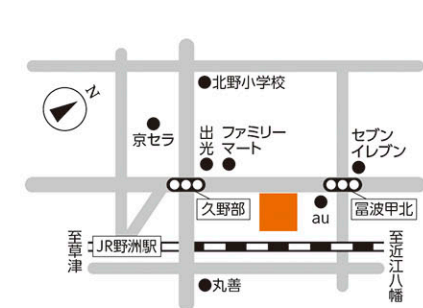

INNER WINDOW

LIXIL インプラス
Low-E 複層ガラス 2枚引違い窓

●86,900円の品
49,000円※
工事費別

ステディア
W255cm I型

●970,420円の品
688,000円※
工事費別

LIXIL リノビオV
Fタイプ 1317 マンション用

●1,214,400円の品
570,000円※
工事費別

住まいのことなら
LIXILリフォームショップ タナベ 野洲店

☎0120-288-029
〒520-2352 滋賀県野洲市富波乙712-2
営業時間 9:00~17:30 定休日 水曜日・祝日

(株)タナベエナジ 建築事業部
建設業許可番号(般-4)42009号
建築士事務所登録 滋賀県知事登録(は)第2488号

Instagram: LIXILREFORMSHOP.TANABE
LINE@

QRコード
ホームページ内お問い合わせフォームやメール、電話でのご相談も承っておりますので、ご自宅からお気軽にご相談ください。