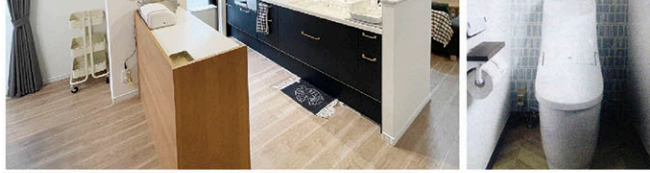

マンション全面リノベーションプラン

内装
●全室クロス張替(普及品)
●全室床フローリング貼り
●水廻り床クッションフロア張替

水廻り
●システムキッチン
●ユニットバス
●洗面化粧台
●トイレ

延床:20坪・68㎡ 工期:3~4週間
3,980,000円税別