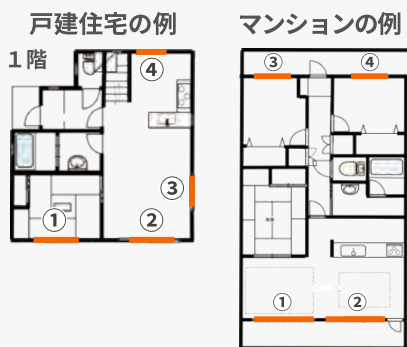

### ■ 補助金獲得例 内窓(インプラス)設置の場合

Low-E 複層ガラス(ガスなし)  
S グレード(アルミレール仕様)

窓の 大きさ	メーカー希望 小売価格(税抜) ※
① 大	168,000円
② 大	168,000円
③ 中	101,000円
④ 中	101,000円

合計 **538,000円**

大 …高さ190cm×幅170cm  
中 …高さ120cm×幅165cm