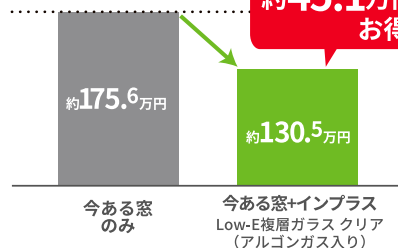

※現場の状況により施工時間が異なります

— 3年連続 —  
**No.1**  
※先進的窓リノベ'23~'25  
窓ドアリフォーム申請件数 LIXIL調べ  
LIXILの窓リフォーム

テレビCM放映中 /

### 今ある窓にプラスするだけ! おすすめの窓の断熱リフォーム「インプラス」

防音・断熱内窓 インプラス

断熱効果で室内の涼しい空気をキープ

断熱効果で光熱費節約

防音対策

断熱効果で年間光熱費の節約に

■暖冷房費(東京)9窓改修時  
20年使用する場合  
(一定条件下での試算例です)

「空気の層」が断熱材になり住まい快適に