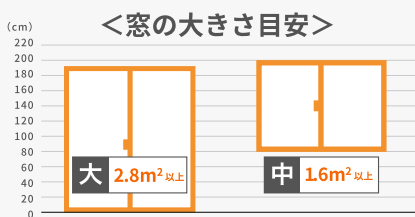

補助金情報

【補助対象】 世帯を問わず対象工事を実施するリフォーム
【対象工事】 窓(ガラス・サッシ)・ドアの断熱改修工事
(熱貫流率<Uw値>1.9以下等、建材トップランナー制度 2030 目標水準値を超えるもの、一定の基準を満たすもの)
【対象期間】 令和7年11月28日以降に対象工事に着手※1し、令和8年12月31日までに工事完了するもの
※1: 工事請負契約後に行われる工事であること
【交付申請開始】 令和8年4月以降予定
(国の予算上限に達し次第、早期に終了する場合があります 1 申請あたりの合計補助額が5万円未満の場合は申請できません)

LIXILの内窓(インプラス)なら
和室、洗面室、浴室用など
さまざまな商品をご用意。
夏も冬も一年中快適に。