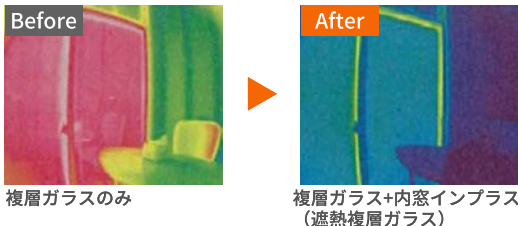

### 今ある窓にプラスするだけ! おすすめの窓の断熱リフォーム「インプラス」

防音・断熱内窓 インプラス

断熱効果で室内の涼しい空気をキープ

断熱効果で光熱費節約

防音対策

断熱効果で年間光熱費の節約に

■暖冷房費(東京)9窓改修時  
20年使用する場合  
(一定条件下での試算例です)

「空気の層」が断熱材になり住まい快適に

■サーモグラフィ画像 ※画像はイメージです

エアコンで冷やされた室内の空気をしっかりキープ。夏の強い日差しや紫外線対策にも効果的なガラスもご用意しています。

ペットとの暮らしにも最適  
防音効果&断熱効果

特許  
第5629200号

ゲスト  
バリア

ペットの鳴き声も二重窓で軽減

ペットも快適な室温をキープ

LIXIL 独自のダストバリア機能は、ペットの抜け毛も寄せ付けにくくお手入れ簡単!