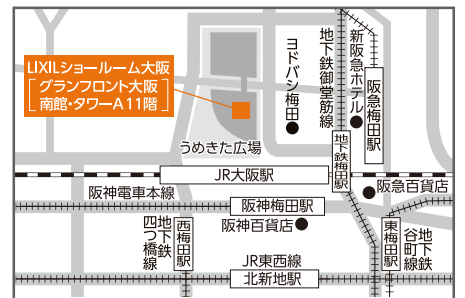

## 会場

## LIXILショールーム大阪

〒530-0011 大阪市北区大深町 4-20  
グランフロント大阪 南館 タワーA 11階

詳しいアクセスガイドはこちらから▶

※駐車場はございませんので公共交通機関をご利用ください。

※イベント内容はやむを得ず変更となる場合がございます。詳細につきましては下記のお店までお問合せください。

お問合せ・  
ご来場予約は

LIXILリフォームショップ  
関西リビテック

株式会社関西リビテック  
〒532-0034 大阪市淀川区野中北1丁目1-69