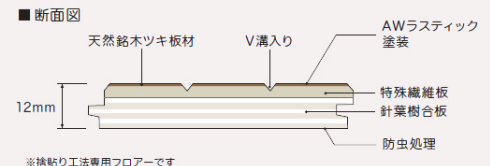

*床暖房対応品

品番: AW-IKR2

◎イタヤカエデ

色白で硬い材質に様々な斑模様織りなす表情は、見るものを魅かせてくれます。楽器や家具によく使われています。

お施主様は当初イタヤカエデは考えておられませんでした。ショールーム見学をしてイタヤカエデの風合い、経年美しさをご覧になり、イタヤカエデに決定しました。

この風合いがとても素敵です!

〒567-0818 大阪府茨木市本町5番1号

営業時間: 9:00~17:00 (定休日: 土日祝 [第1・3土曜日は営業])