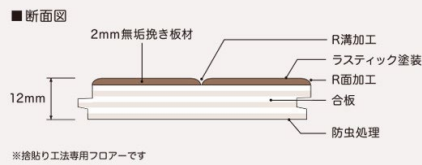

■ビンテージフロアーラステック

(施工例:チーク) *床暖房対応品