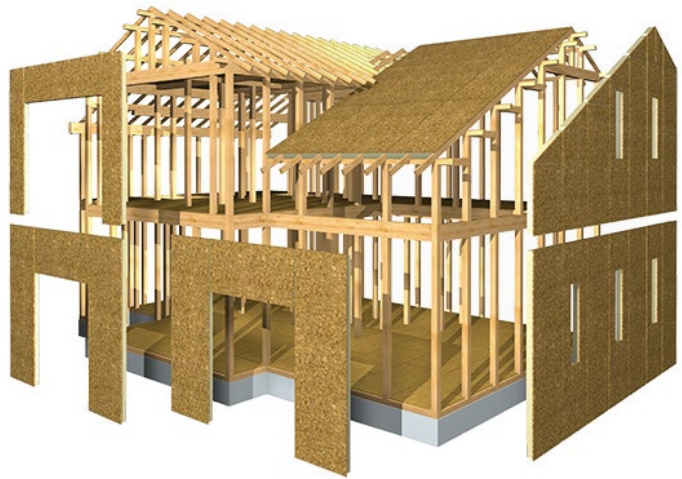

リフォームの現場より

外構工事のご依頼をいただきました。 スタイルシェード

広いお庭のBBQ

スペース、奥には家庭菜園スペースもあります。

ウッドデッキにはスタイルシェードを設置しました。

日差しをカットして、暑さをすっきり。スマートなデザインで、見た目もすっきり。使わないときは、収納してすっきり。スタイルシェードで、おうち時間をもっと快適に。

『憧れのガーデン空間』

LIXILリフォームショップ関西  
2020-2021 年間成長コンテスト

# SW SUPER WALL

スーパーウォール工法：「高気密」「高断熱」「高耐震」構造の工法住宅

- ◎夏涼しく、冬暖かく
- ◎健やかな空気を保つ
- ◎災害から家族を守る

高性能なスーパーウォールパネルと高断熱サッシ、計画換気システムが生み出す、高気密・高断熱・高耐震構造。LIXILが提案する住まいの形です。

変わりゆく暮らし  
それを支える家  
ずっと続く性能

スーパーウォール工法加盟店です。