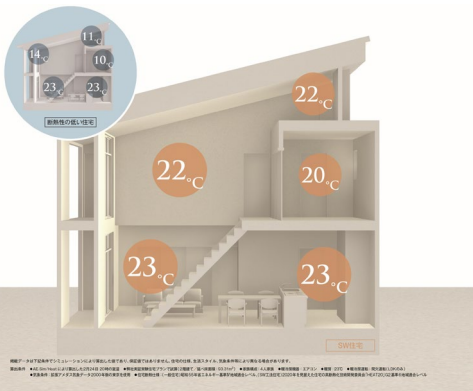

家を建てた人が近くにいる安心感