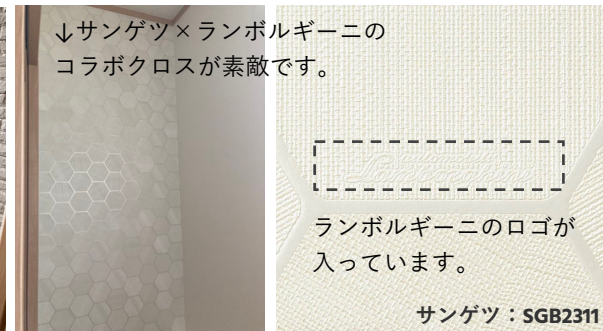

↓サンゲツ×ランボルギーニの
コラボクロスが素敵です。