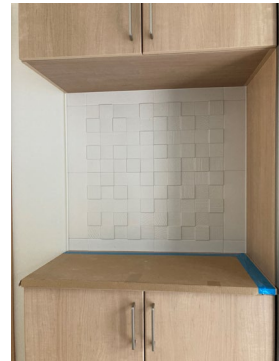

エコカラット、アクセント
クロス等もおしゃれで
す。