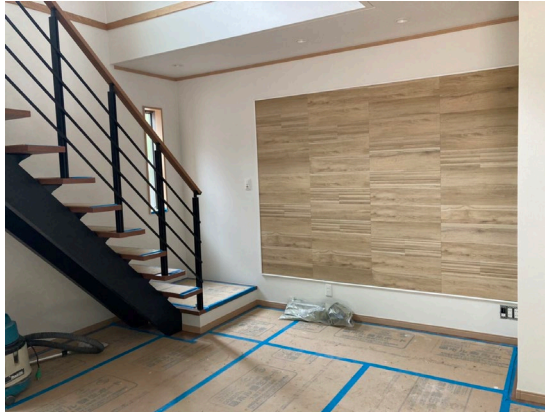

LIXIL ECOCARAT

社長手作りの傘立て

リビングの
小上がり。