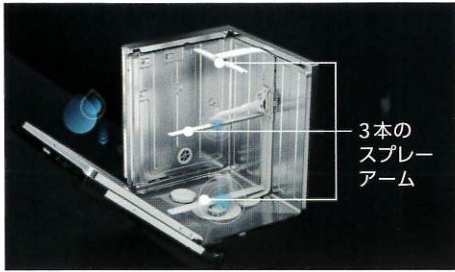

リシェルSI

ノクト

対象システムキッチン: 「リシェルSI」または「ノクト」

対象食器洗い機:

フロントオープンタイプ 間口60cm G7314CSCISUSJC3

フロントオープンタイプ 間口45cm G5844SCI-SUSJC

当社受注期間: 2023年6月1日(木)~2024年3月29日(金)

納品期間: ~2024年6月29日(土)

# 毎日の食器洗いを美しく、キレイに。ミーレ製食器洗い機

3本の  
スプレー  
アーム

圧倒的な洗浄力。

感動の大容量。

徹底した省エネ性。

【間口 60cm】扉材仕様  
キャンペーン品番  
**G7314CSCISUSJC3**  
ステンレス

- 食器収納点数72点※1 12人分(国際基準16人分)
- 運転コース10コース
- 運転音※2: 約43dB
- 外形寸法: W59.8×D57.0×H80.5-87.0cm
- 定格電圧: 単相200V (50/60Hz)
- 定格消費電力: 2.0kW

【間口 45cm】扉材仕様  
キャンペーン品番  
**G5844SCI-SUSJC**  
ステンレス

- 食器収納点数51点※1 7人分(国際基準9人分)
- 運転コース13コース
- 運転音※2: 約43dB
- 外形寸法: W44.8×D57.0×H80.5-87.0cm
- 定格電圧: 単相200V (50/60Hz)
- 定格消費電力: 2.0kW

※価格には消費税及び搬入・取付・設置費等は含まれておりません。※1 日本電機工業会 (JEMA)、食器洗い乾燥機に関する自主基準に準ずる。1人分の食器点数と基本食器類は、次の通りとする。  
【間口60cm】基本4点(大皿、茶碗、汁椀、湯呑み)+2点(中皿、小皿)+小物(箸、スプーン、フォーク、ナイフ) ※2 IEC60704-2-3に基づく