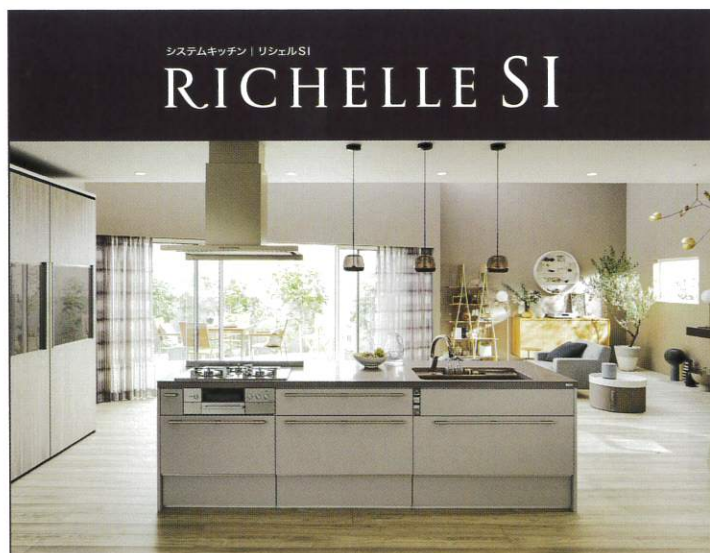

ミーレ製食器洗い機に対応するLIXILキッチン

システムキッチン | リシェルSI
RICHELLE SI

美しい暮らしを、キッチンから。

もっと料理を楽しみ、暮らしを楽しむ。
そんな想いをかたちにしたキッチンです。

商品情報
サイトは
こちら