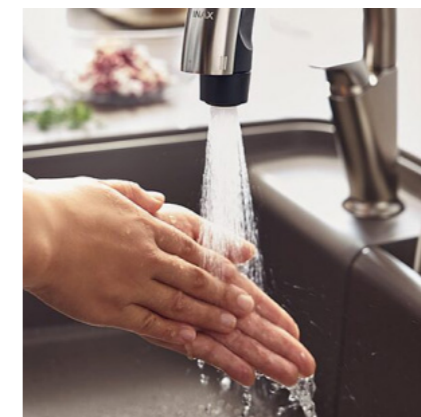

志麻さんのリシェルSIお気に入りポイント

Shima's Voice:

「使えば使うほど、びっくりするようなポイントを毎回発見できるのは、すごいことだと思います。使う人がラクに料理できるように本当によく設計されていると感じます。それは、ユーザーさんも同じだと思うので、是非この使いやすさを実際に体験して欲しいです！」

Wサポートシンク

洗い物まで含めてが料理と感じていますが、シンクという場所が洗い物をする場所だけではなく、料理をする場所としても使えるようになっていて素晴らしい！

ハンズフリー水栓

手やモノを洗う工程は料理中に何回もあることなので、ちょっとしたことでも積み重なると大きくなって、それがストレスになったりしますが、自動で水が出てくれるのはすごくラクだし衛生的で嬉しいですね。

セラミックトップ

オープンをよく使用するので、熱いもの※をそのままおけるのは便利ですし、キズにも強い丈夫なワークトップは魅力的です。  
※加熱した鍋を置くと、表面が熱くなるので鍋敷の使用をおすすめします。