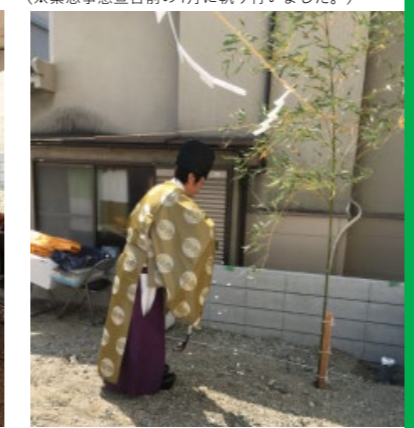

## 特集! Takara standard タカラスタンダードといえばホーローです!

ドラマ「リコカツ」で 北川景子さん演じる、緒原咲と永山瑛太さん演じる緒原紘一の自宅にトレシアが登場。採用されました! ぜひ、ドラマでチェックしてみてください!

### 現場だより

地鎮祭を執り行いました。

ただいま、工事中の学習塾の新築工事です。感染対策もしっかりと、粛々と地鎮祭を執り行いました。

地鎮祭とは、工事の着工前に土地を守る神様にその土地を使用する許しを請い、工事の安全を祈願する儀式で昔から行われてきました。