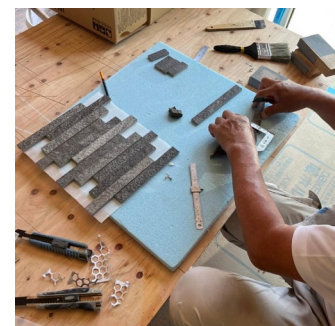

現場だより 兵庫県小野市垂井町「新築工事」

年齢層の高いベテラン職人さんたちが火天下の中、エアコンのない現場でがんばっています。

土地買います！

- 利用しなくなった土地のある方
- 相続した資産を売却したい方
- 今住んでいる家を処分して、住み替えたい方
- 今すぐ売り気はないのだけど...考えてみたい方
- 将来の土地の有効活用を考えている方

SUUMO

注文住宅サイトを開設しました!

今月の住まいの相談会

黒ずみ汚れもすっかりキレイになりました!
 外壁の黒ずみ汚れの原因
 ・雨だれ ・コケ・カビ ・サビ ・ホコリ・チリ ・排気汚れ
 ・塗装の龟あせ などなど

お家も10年ほど経つと外壁の汚れが目立ってきますよね。
 そのまま放置すると「塗装性能」も低下していきます。塗料には防水機能が備わっているため、塗膜が劣化すると雨水が浸み込みやすくなり、それによって劣化が進んでいきます。
 10年を目安に外壁塗装考えてみてはいかがでしょうか?