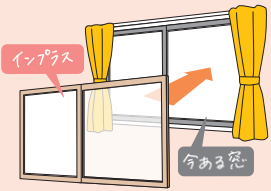

一緒におすすめ
リフォーム

内容「インプラス」で、断熱効果・防音効果アップ!

断熱効果で冬はあたたか、夏はさわやか。
結露の発生も抑えます。
また、防音効果で音の出入りを軽減するため
ワークスペースのお部屋におすすめです!

たった1日で施工完了!

今ある窓の内側に
インプラスを
取付けるだけ!

1 day
Reform

※現場の状況により施工に必要な時間は異なりますので、1日というのはあくまで目安とお考え下さい。