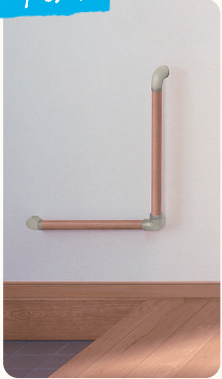

玄関まわりの  
みんなこども **あわせておまかせください!**

玄関収納

床タイル

手すり

外壁

その他

- キッチン ● トイレ ● バスルーム ● 洗面化粧台
- 太陽光 ● 外壁・屋根 ● リノベーション など

LIXIL リフォームショップは 地域に密着した  
住まいのプロフェッショナルです。

自然の光や風を取り込める  
玄関ドアはら スッキリさゆが!

カギがはって  
泥棒が  
いじり...

2つのカギが標準装備。  
安心の工夫もたくさん!

デザインが  
古くてイマイチ...

外観やお好み  
に合わせて選ぶ

玄関まわりの  
リフォームをお考えの方に

**朗報**  
であ!!

玄関まわりのお困りごと、  
**手軽にリフォームで解決!**