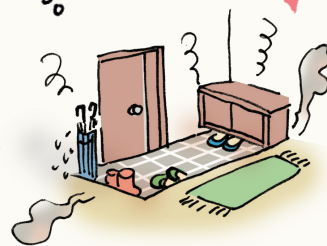

玄関まわりの  
みんなこども **あわせておまかせください!**

玄関収納

床タイル

手すり

外壁

その他

- キッチン ● トイレ ● バスルーム ● 洗面化粧台
- 太陽光 ● 外壁・屋根 ● リノベーション など

LIXIL リフォームショップは 地域に密着した  
住まいのプロフェッショナルです。

安心の  
LIXIL  
ブランド

全国約 **550** 店舗で展開中!

LIXIL リフォームショップ [検索](#)

安心のリフォームは私たちにあまかせください!

ドアリフォームで気分リフレッシュ!  
玄関まわりの **お悩み** ありませんか?  
たったの **1日** で解決!

玄関が暗くて  
ジメジメムシムシ  
ある...

after 採光タイプ

after 採風タイプ

自然の光や風を取り込める  
玄関ドアはら スッキリさゆが!

カギがはって  
泥棒が  
いじり...

2つのカギが標準装備。  
安心の工夫もたくさん!

デザインが  
古くてイマイチ...

外観やお好み  
に合わせて選ぶ

玄関まわりの  
リフォームをお考えの方に

**朗報**  
であ!!

玄関まわりのお困りごと、  
**手軽にリフォームで解決!**

詳しくは中面へ

玄関まわりの  
こんな困った!を

たったの  
**1日**で

**手軽に解決!**

玄関が暗くて  
ジメジメムシムシ  
ある...

自然の光が入る  
明るい玄関へ!

窓の大きさで明るさも変わります!

before