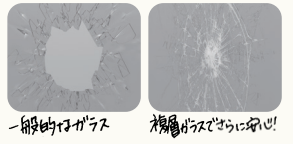

after 採光タイプ

大開口  
デザイン

腰窓  
デザイン

スリット  
デザイン

採光タイプは  
こちら!

リシエト 玄関ドア3 W1,244  
G14型 断熱仕様木2片開き 木目調  
商品定価(税別) 492,000円 ▶ 詳しくは  
お問い合わせください

工事は  
1日で  
OK

採風タイプは  
こちら!

リシエト 玄関ドア3  
G82型 断熱仕様木2片開き 木目調  
商品定価(税別) 474,000円 ▶ 詳しくは  
お問い合わせください

工事は  
1日で  
OK

↑ 玄関ドアに  
採風窓が  
ついてます!

カギが1つで  
泥棒が  
いじり配...

家族を守る、高い防犯性能をご紹介します!

安心の  
2ロックが  
標準装備

カギ穴が  
見えにくい  
S型ハンドル  
も交差果的!

取り外しが  
できる  
セキュリティサムターン

防犯性が  
アップして安心!

こじ開けに強い  
鍍金ハンドルボタ  
ンが3ヶ所!

破れにくい防犯合わせ  
複層ガラスもご用意できます

一般的なガラス 複層ガラスでさらに安心!

あらゆるオプション

ボタンやカード・ケータイで  
手軽にカギを開け閉め!

タッチキー

ケータイ