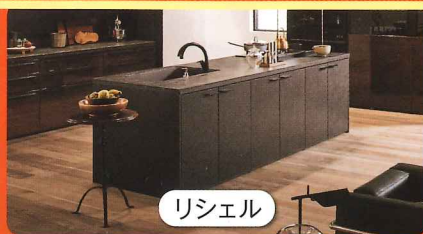

LIXILショールームでお渡しする
応募ハガキにてご応募ください。

フェア開催期間 2018.10.1(月)~12.28(金)

特典
1

リフォームのお客さまが対象

ご成約で合計70名様にプレゼント!

応募期間

2018.10.1(月)~2019.1.31(木) (当日消印有効)

Aコース対象商品

Bコース対象商品

キッチン

アレスタ

リシェル

浴室

アライズ

リノビオ

スパージュ