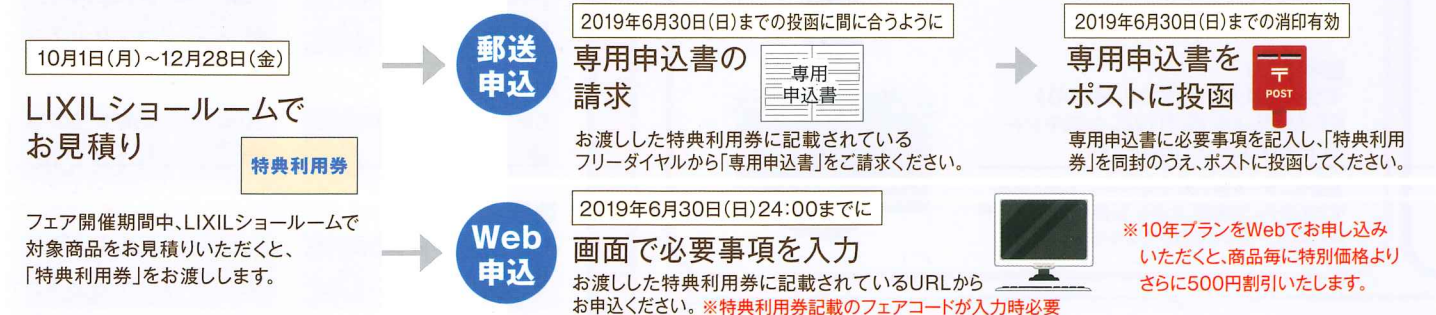

※ご記入いただいた個人情報は本キャンペーンの主催者である株式会社LIXILが、賞品の発送等プライバシーポリシーに定める目的にて利用させていただきます。またマーケティング目的のために個人を特定しない統計情報として利用させていただきますが、お客さまの同意なしに業務委託先以外の第三者への提供は一切行いません。

お近くのLIXILショールームでお待ちしております。
営業時間: 午前10時~午後5時
休館日: 毎週水曜日(祝日の場合は営業)・夏期・年末年始
一部のショールームは休館日が異なります。
くわしくはLIXILホームページをご確認ください。

お問い合わせは…

LIXILホームページ
http://www.lixil.co.jp/showroom/
株式会社 LIXIL