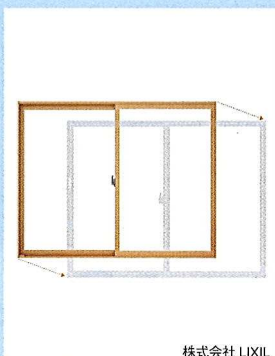

株式会社 LIXIL

株式会社 LIXIL