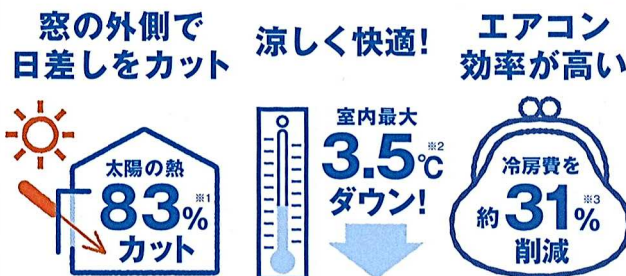

dancyu
グルメギフト
カタログ 毎月**60名**様

応募方法

対象商品の取付け後
「LIXIL 夏のクールリフォーム」
キャンペーンサイトより
ご応募ください。

1. 取付工事完了後に

2. 「LIXIL 夏のクールリフォーム」で検索

3. キャンペーンサイトから応募

ご応募は専用サイトより応募申請が必要となります。申請時にご希望の賞品をお選びください。応募は6月より8月まで毎月1回行います。

キャンペーン対象商品

「スタイルシールド」「リシエント」シリーズ「しまえるんですα」「インプラス」シリーズ「リプラス/リフレム」シリーズ「リフォームシャッター」「彩風」「スピーネ」「パワーアルファ」「シュエット」「フーゴFテラス」

キャンペーン対象商品

強い日差しや紫外線を効果的にカット! 外付け日よけ 「スタイルシェード」

注: LIXIL調べ (詳細はカタログP11を参照ください)

※1 一般複層ガラスの窓にスタイルシェードを使用した場合の性能です。関連JISなどに基づき計測および算出した値であり、保証値ではありません。※2 「窓の省エネ効果算定ガイドライン」のモデルにてシミュレーション ■熱負荷計算プログラム [AE-Sim/Heat]にて算出 ■2階建て/延べ床面積:120.08㎡、開口率:26.8% ■4人家族 ■エアコン ■冷房:27°C、60% (昼寝時:28°C、60%) ■冷房運転:間欠運転 ■拡張アメダス気象データ 2000年版の東京を使用 ■住宅断熱仕様:平成25年省エネ基準適合レベル ■窓:サーモスL一般複層ガラス ■室温計測居室:寝室 ■室温計測日:8月10日 ■3年間暖冷房費:窓にスタイルシェード(フック固定タイプ生地色ノールブラウン)を使用した場合の性能です。■AE-Sim/Heatにより算出 ■2階建て/延べ床面積:120.07㎡、開口率:26.8% ■4人家族 ■エアコン ■暖房:20°C、冷房:26°C、60% ■暖冷房運転:間欠運転 ■拡張アメダス気象データ 2000年版の東京を使用 ■住宅断熱仕様:平成25年省エネ基準適合レベル ■居室の窓(9窓)にスタイルシェードを設置 ■居室の窓(9窓)にレスカーテン(和室は和障子)を併用 ■電気料金:27円/kWh ■単板ガラスの窓:デュオSG/一般複層ガラスの窓:サーモスL/Low-E複層ガラスの窓:サーモスII-H