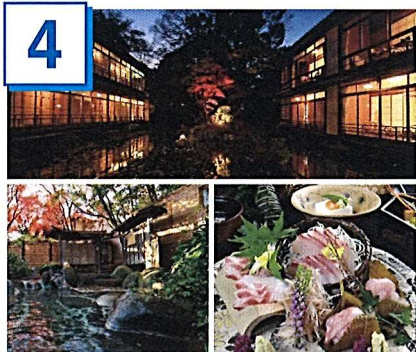

一休.com ギフト
選べる ペアご宿泊券
風(かぜ)コース 毎月**10名**様

5