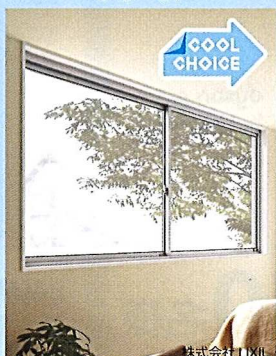

株式会社 LIXIL

株式会社 LIXIL