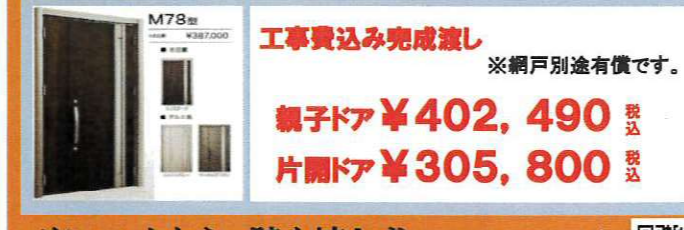

個別相談随時受付いたします
お好きな日時で予約できます。

相談受付申込

1. QRコード申込から

2. 電話受付：0120-888-183

電話受付時間月～金 9:00～17:30

ご予約の際：来場日：来場時間

来場者数をお伝えください。

※予約状況で時間調整をさせていただく場合がございますので、ご了承ください。

※当日相談会にお越しにならない方は予約相談を受け付け致しております。

断熱ドアk4仕様

手動DNキー 外顔縁75 内顔縁：大 ハンドル、引手：一般仕様商品に高さ、幅の制限があります。