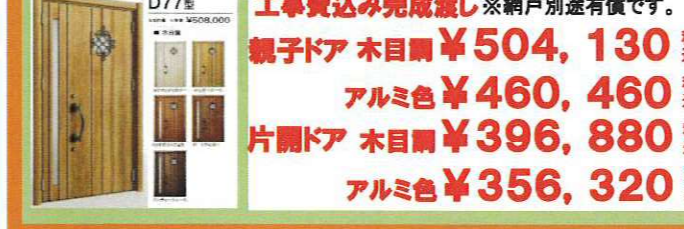

個別相談随時受付いたします
 お好きな日時で予約できます。

相談受付申込

1. QRコード申込から

2. 電話受付：0120-888-183

電話受付時間月～金 9:00～17:30

ご予約の際：来場日：来場時間

来場者数をお伝えください。

※予約状況で時間調整をさせていただく場合がございますので、ご了承ください。

※当日相談会にお越しにならない方は予約相談を受け付け致しております。

断熱ドアk4仕様

手動DNキー 外顔縁75 内顔縁：大 ハンドル、引手：一般仕様商品に高さ、幅の制限があります。

リシントなら、壁を壊さず
 1日でリフォーム完了します。

FamiLockを
 動画で

住まいのことなら
LIXILリフォームショップ **0120-888-183**
 営業時間・受付 / AM 9:00～PM 5:00 定休日/日曜、祝日、年末年始